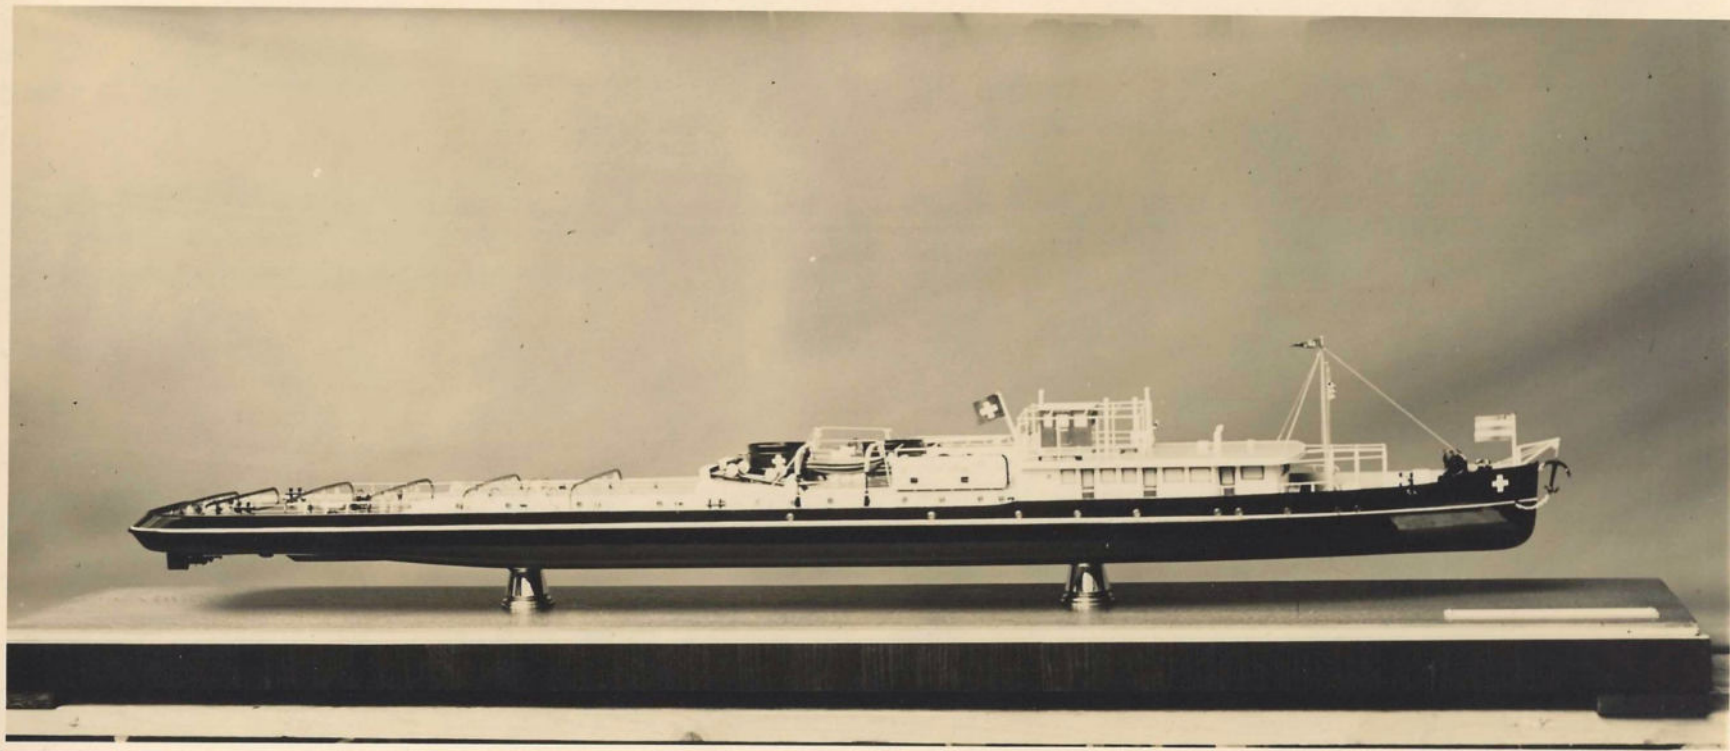

CATAMARAN "DUPUIS"  
SCHARRL 1:100

*Prize 1:50  
1930*

SCHAAL 1:200  
SLEEPBOOT GLYNEFORTH, 1951.

JAROWID  
1949  
Plot 40  
1949

1/5

4. Schroefs

URI

1:50

DRANDS  
1913  
1:50

(Øsbrøker) Mercur

1:50

1964