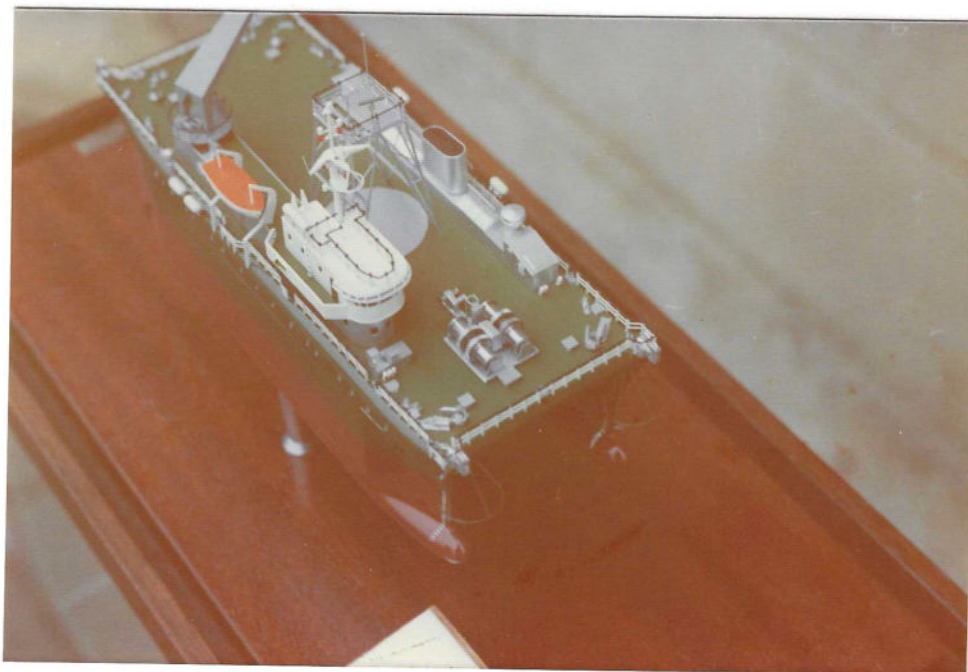

CATAMARAN "DUPUIS"  
SCHARRL 1:100

*Prize 1:50  
1930*

SCHAAL 1:200  
SLEEPBOOT GLYNEFORTH, 1951.

JAROWID  
1949  
Plot 40  
1949

1/5

4. Schroefs

URI

1:50

DRANDS  
1913  
1:50

(Øsbrøker) Mercur

1:50

1964