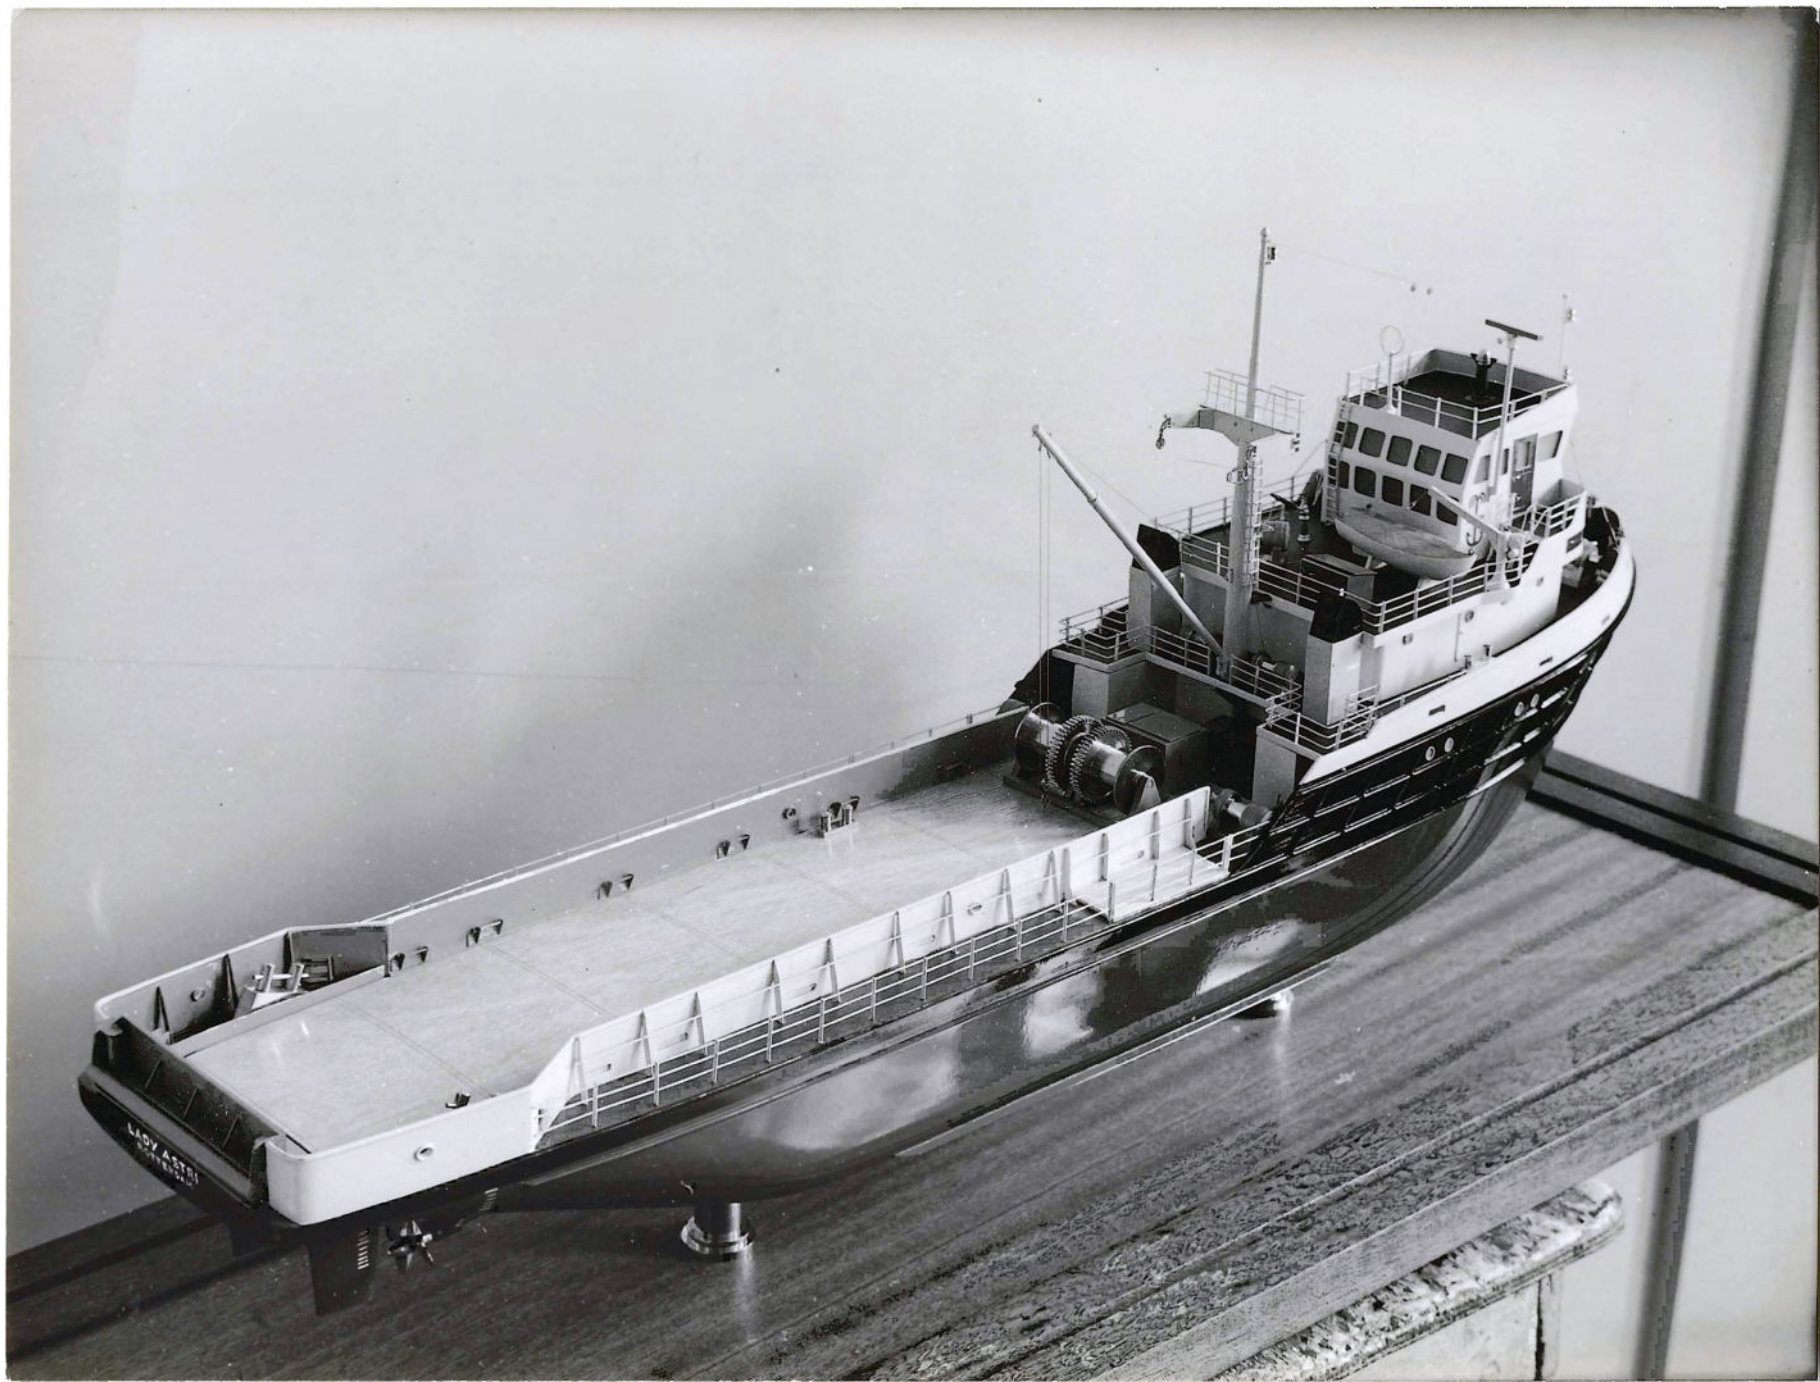

CATAMARAN "DUPUIS"  
SCHARRL 1:100

*Prize 1:50  
1930*

SCHAAL 1:200  
SLEEPBOOT GLYNEFORTH, 1951.

JAROWID  
1949  
Plot 40  
1949

1/5

4. Schroefs

URI

1:50

DRANDS  
1913  
1:50

(Øsbrøker) Mercur

1:50

1964