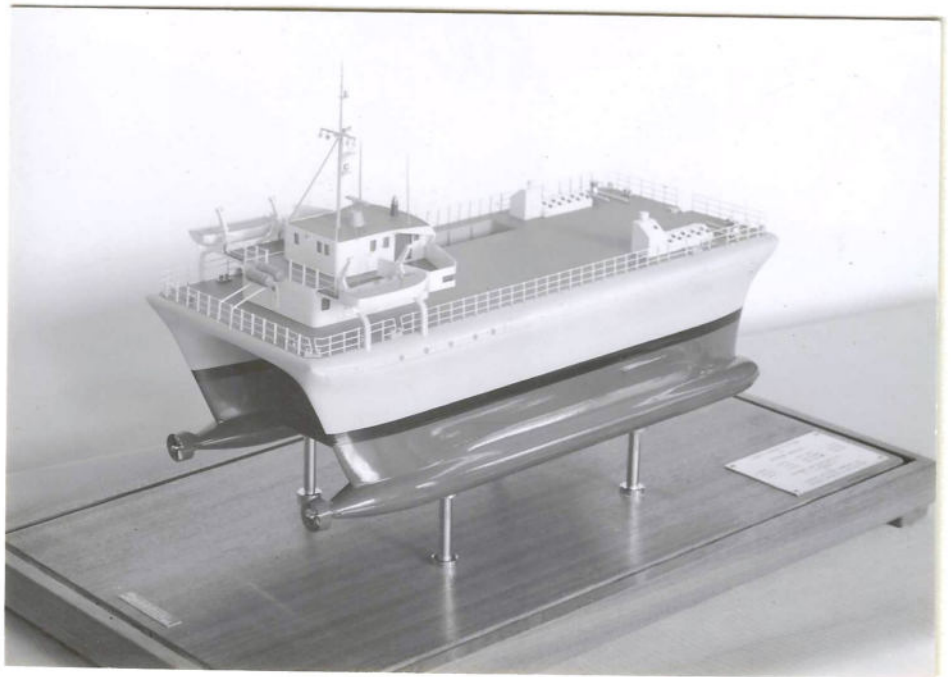

CATAMARAN "DUPUIS"  
SCHARRL 1:100

*Prize 1:50  
1930*

SCHAAL 1:200  
SLEEPBOOT GLYNEFORTH, 1951.

JAROWID  
1949  
Plot 40  
1949

1/5

4. Schroefs

URI

1:50

DRANDS  
1913  
1:50

(Øsbrøker) Mercur

1:50

1964