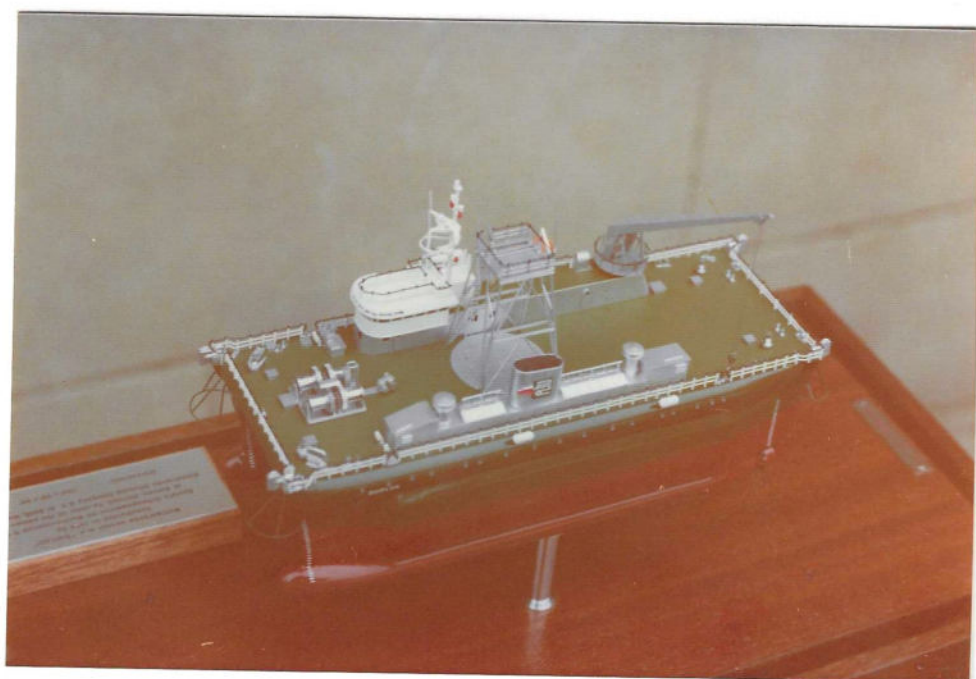

CATAMARAN "DUPUIS"  
SCHARRL 1:100

*Prize 1:50  
1930*

SCHAAL 1:200  
SLEEPBOOT GLYNEFORTH, 1951.

JAROWID  
1949  
Plot 40  
1949

1/5

4. Schroefs

URI

1:50

DRANDS  
1913  
1:50

(Øsbrøker) Mercur

1:50

1964