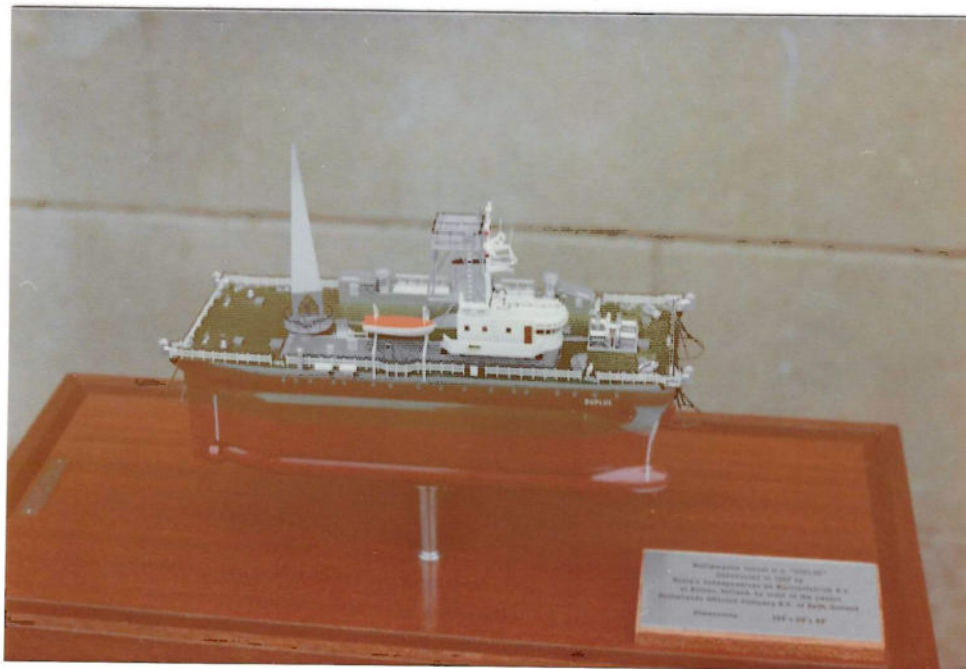

CATAMARAN "DUPUIS"  
SCHARRL 1:100

*Prize 1:50  
1930*

SCHAAL 1:200  
SLEEPBOOT GLYNEFORTH, 1951.

JAROWID  
1949  
Plot 40  
1949

1/5

4. Schroefs

URI

1:50

DRANDS  
1913  
1:50

(Øsbrøker) Mercur

1:50

1964