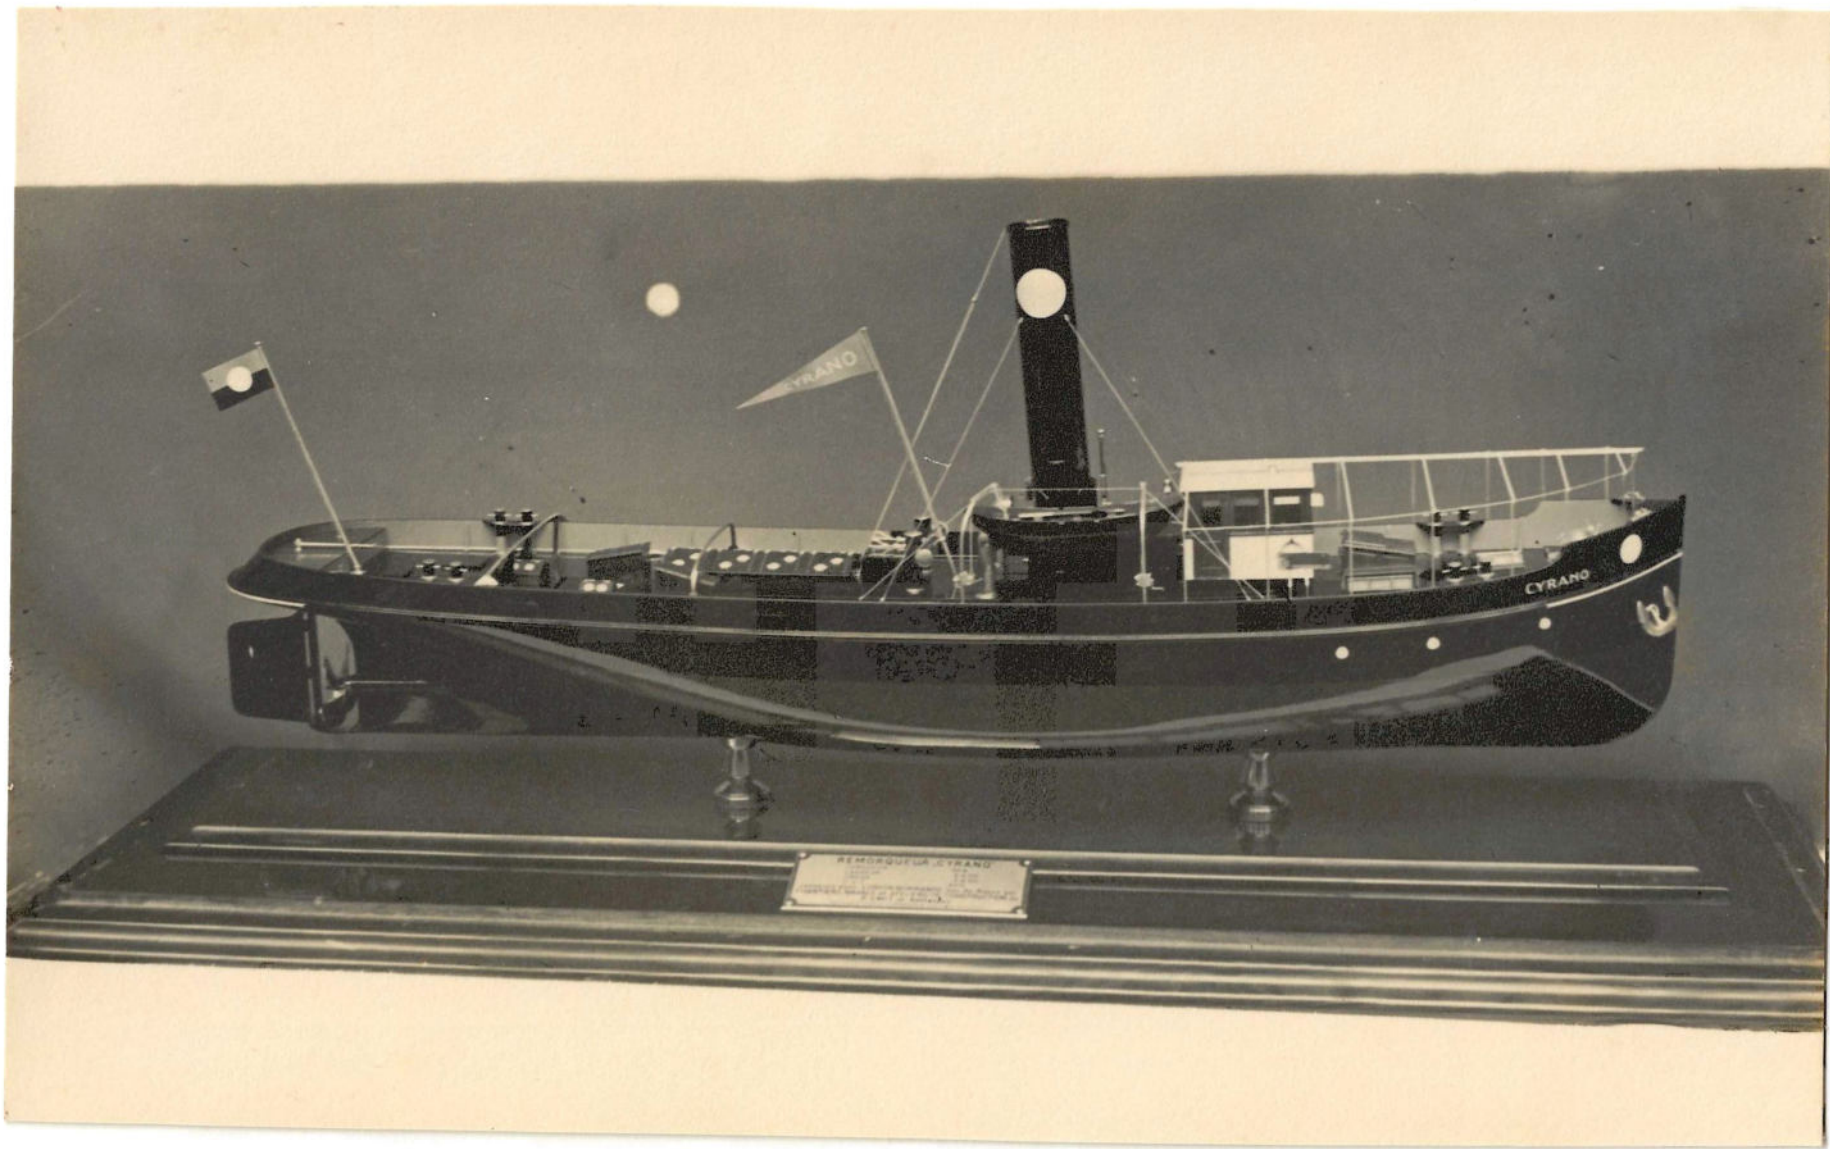

CATAMARAN "DUPUIS"  
SCHARRL 1:100

*Prize 1:50  
1930*

SCHAAL 1:200  
SLEEPBOOT GLYNEFORTH, 1951.

JAROWID  
1949  
Plot 40  
1949

1/5

4. Schroefs

URI

1:50

DRANDS  
1913  
1:50

(Øsbrøker) Mercur

1:50

1964