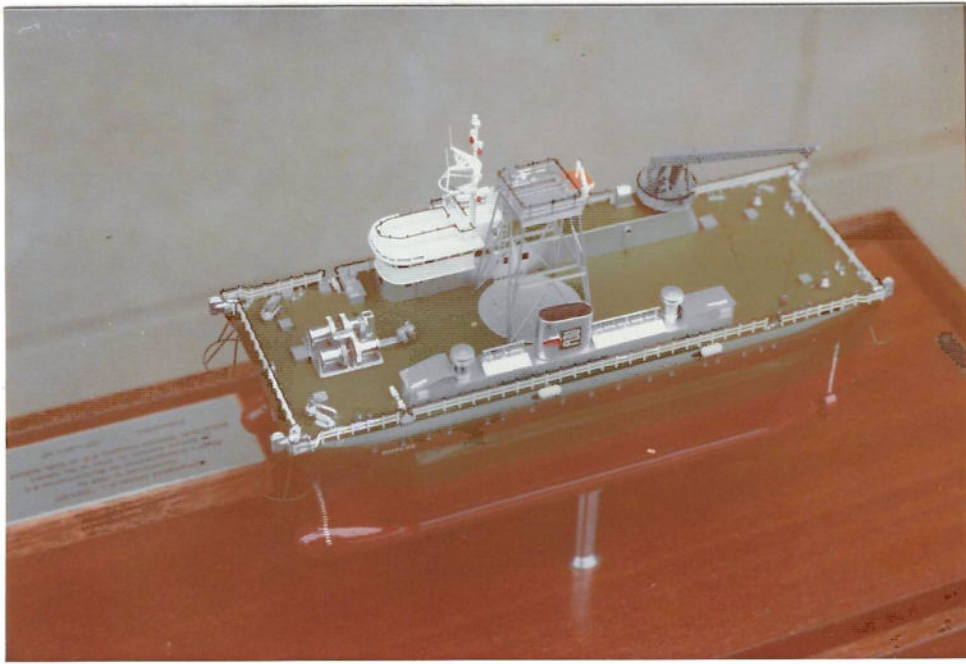

CATAMARAN "DUPUIS"  
SCHARRL 1:100

*Prize 1:50  
1930*

SCHAAL 1:200  
SLEEPBOOT GLYNEFORTH, 1951.

JAROWID  
1949  
Plot 40  
1949

1/5

4. Schroefs

URI

1:50

DRANDS  
1913  
1:50

(Øsbrøker) Mercur

1:50

1964