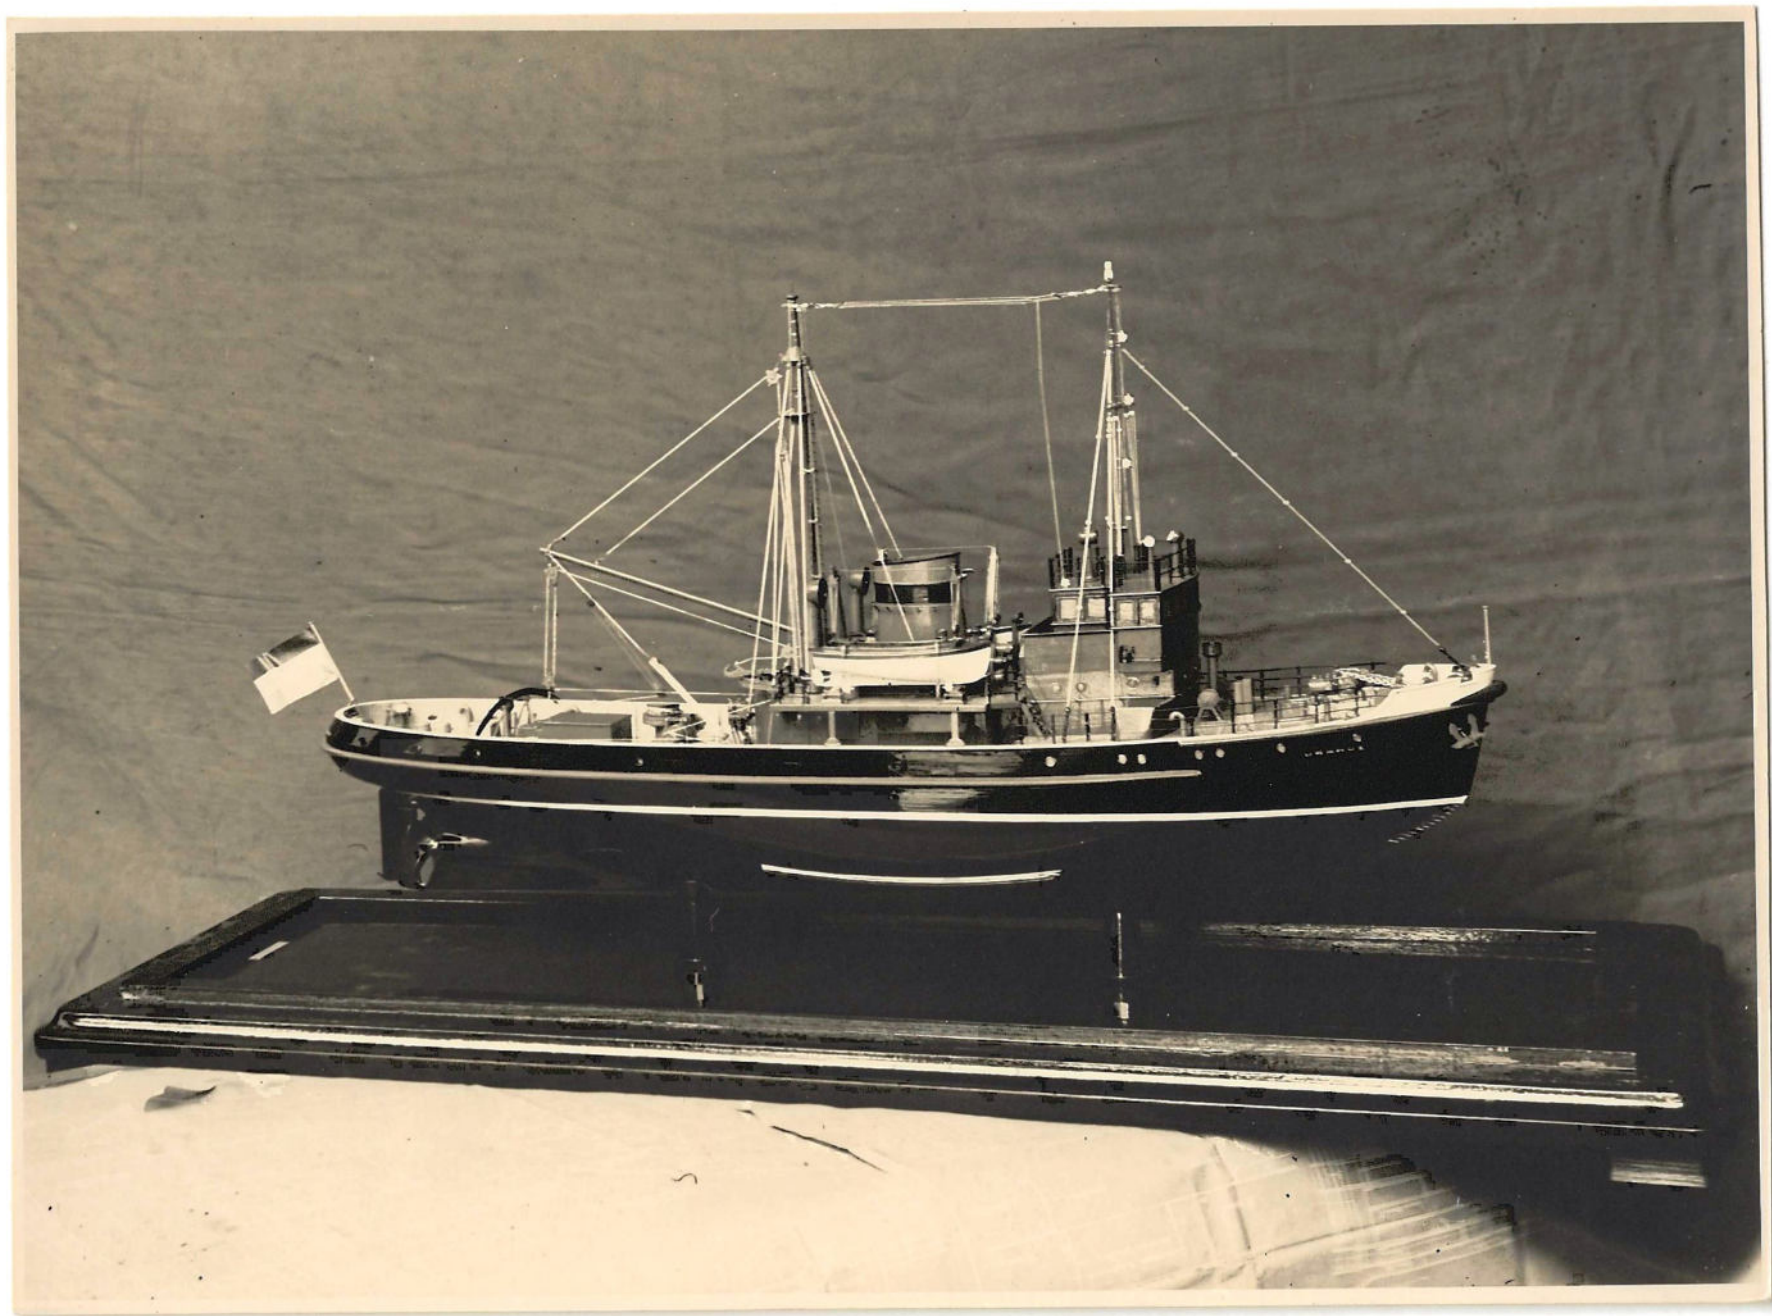

CATAMARAN "DUPUIS"  
SCHARRL 1:100

*Prize 1:50  
1930*

SCHAAL 1:200  
SLEEPBOOT GLYNEFORTH, 1951.

JAROWID  
1949  
Plot 40  
1949

1/5

4. Schroefs

URI

1:50

DRANDS  
1913  
1:50

(Øsbrøker) Mercur

1:50

1964