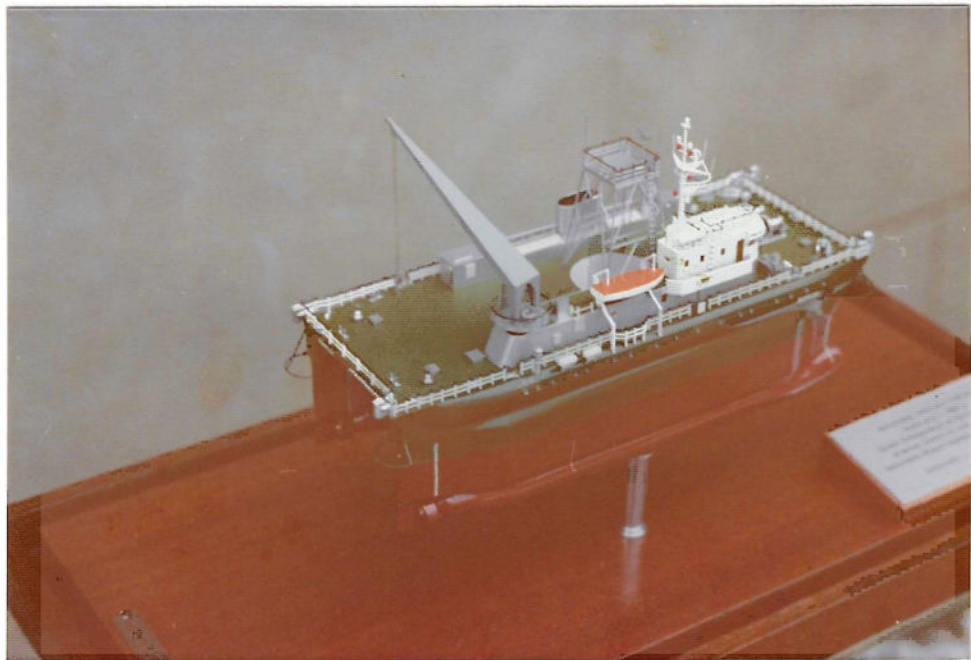

CATAMARAN "DUPUIS"  
SCHARRL 1:100

*Prize 1:50  
1930*

SCHAAL 1:200  
SLEEPBOOT GLYNEFORTH, 1951.

JAROWID  
1949  
Plot 40  
1949

1/5

4. Schroefs

URI

1:50

DRANDS  
1913  
1:50

(Øsbrøker) Mercur

1:50

1964