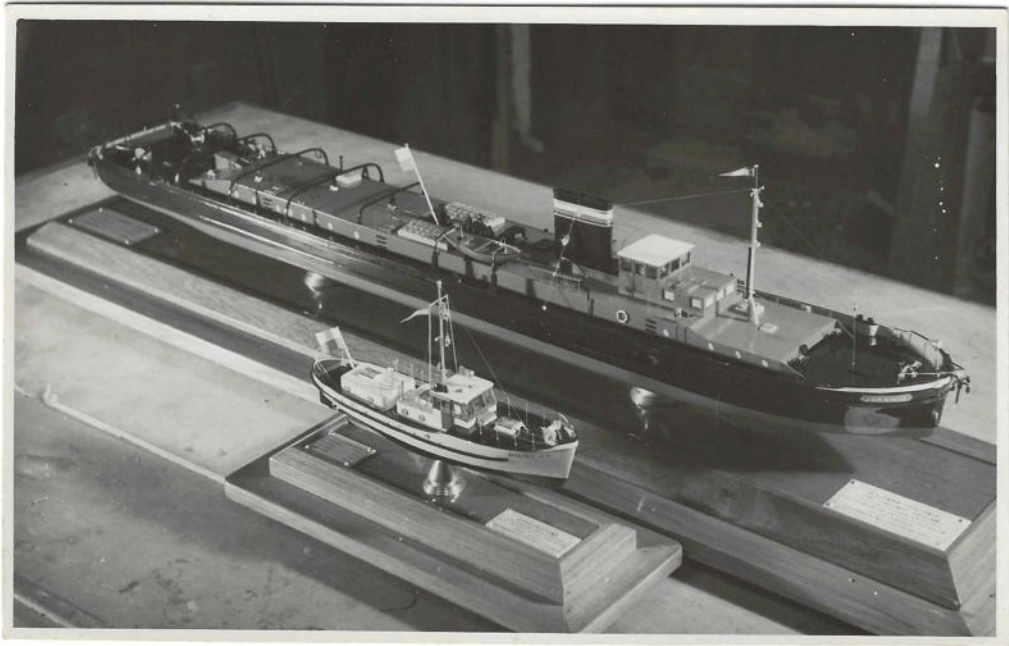

CATAMARAN "DUPUIS"  
SCHARRL 1:100

*Prize 1:50  
1930*

SCHAAL 1:200  
SLEEPBOOT GLYNEFORTH, 1951.

JAROWID  
1949  
Plot 40  
1949

1/5

4. Schroefs

URI

1:50

DRANDS  
1913  
1:50

(Øsbrøker) Mercur

1:50

1964