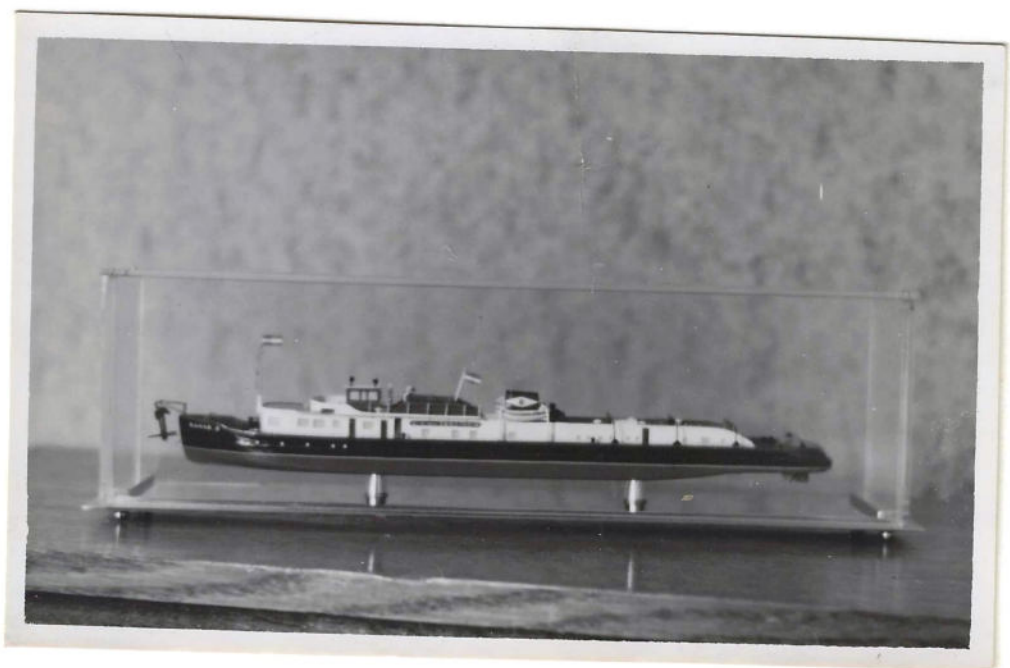

CATAMARAN "DUPUIS"  
SCHARRL 1:100

*Prize 1:50  
1930*

SCHAAL 1:200  
SLEEPBOOT GLYNEFORTH, 1951.

JAROWID  
1949  
Plot 40  
1949

1/5

4. Schroefs

URI

1:50

DRANDS  
1913  
1:50

(Øsbrøker) Mercur

1:50

1964