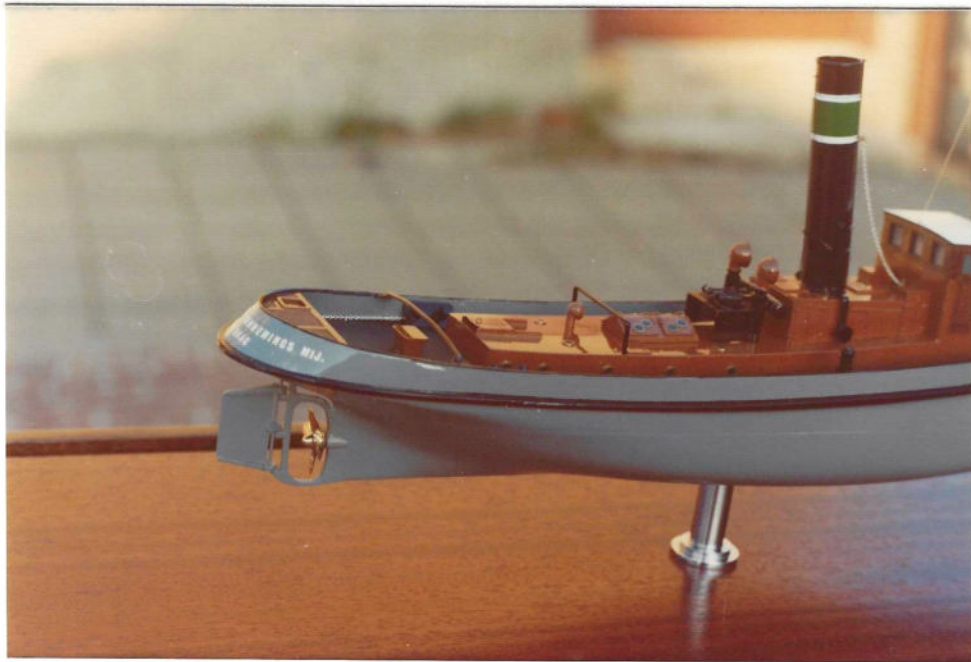

"HAM 427"

VOOR KREBER
5-11-1976
1:60

189 uur.

"SALEH"
STANTUĞ I.

1:25
DAMEN SHIPYARDS

456 var.