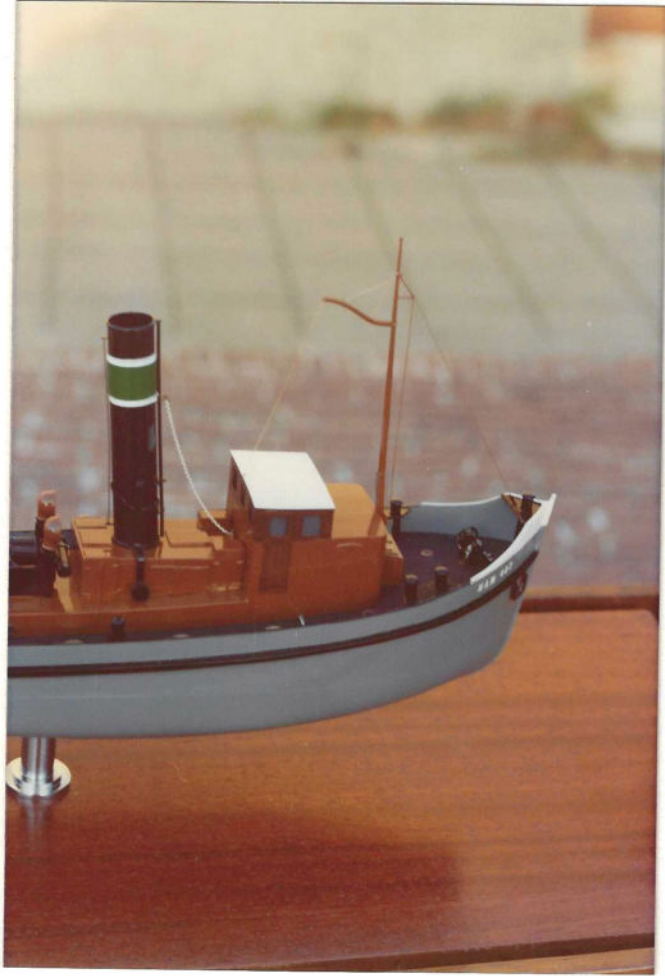

"HAM 427"

VOOR KREBER
5-11-1976
1:60

189 uur.

"SALEH"
STANTUĞ I.

1:25
DAMEN SHIPYARDS

456 var.