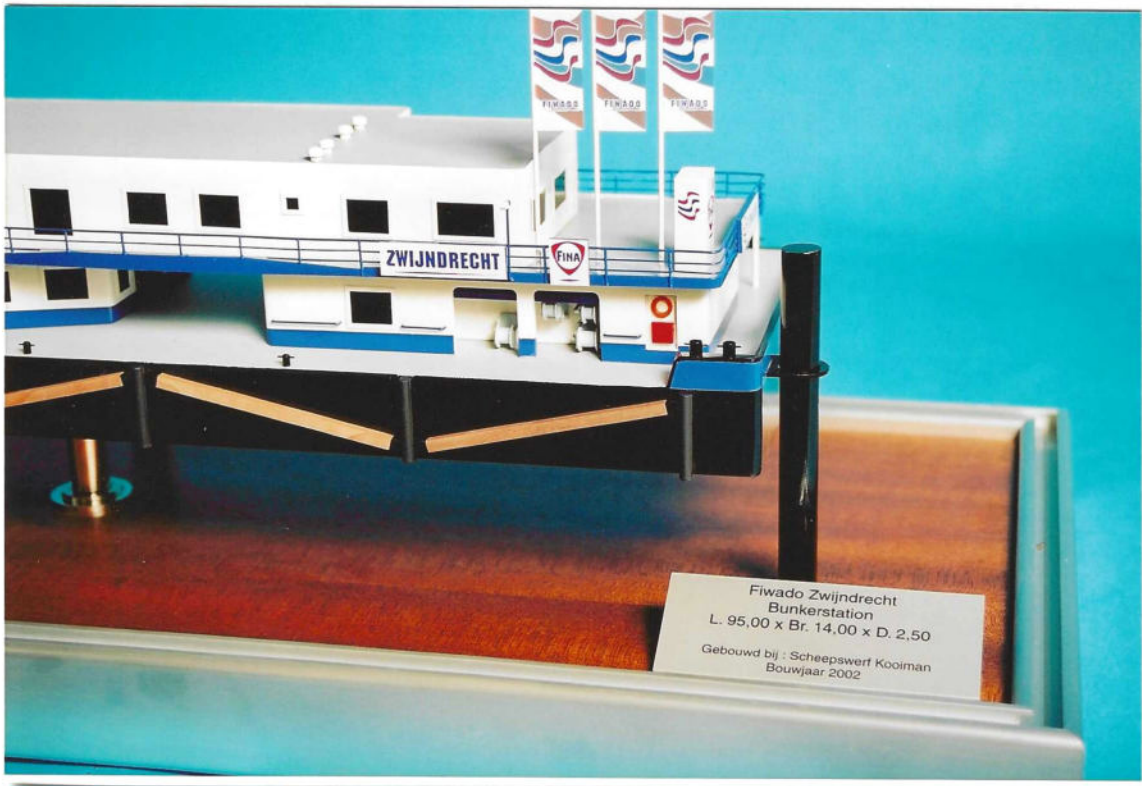

FIWADO
Bunkerschip
"THEUNS"
schaal 1:100
modell. 95 cm

160 uur.
30/9/02

Fiwado Zwijndrecht
Bunkerstation
L. 95,00 x Br. 14,00 x D. 2,50
Gebouwd bij : Scheepswerf Kooiman
Bouwjaar 2002

FIWADO

FINA 42

THEUNS

18100

Bunkerschip

25/6/03

196 uur.

FINA 42
Bunkerstation THEUNS
L. 72.94 x Br. 9.05 x D. 2.10
omgebouwd als bunkerschip bij
Scheepswerf Kooiman in 1969
in gebruik t/m 2002

PS MARINE
GASTANKER
VOOR TINN
11/11/06
1:500
34 cm