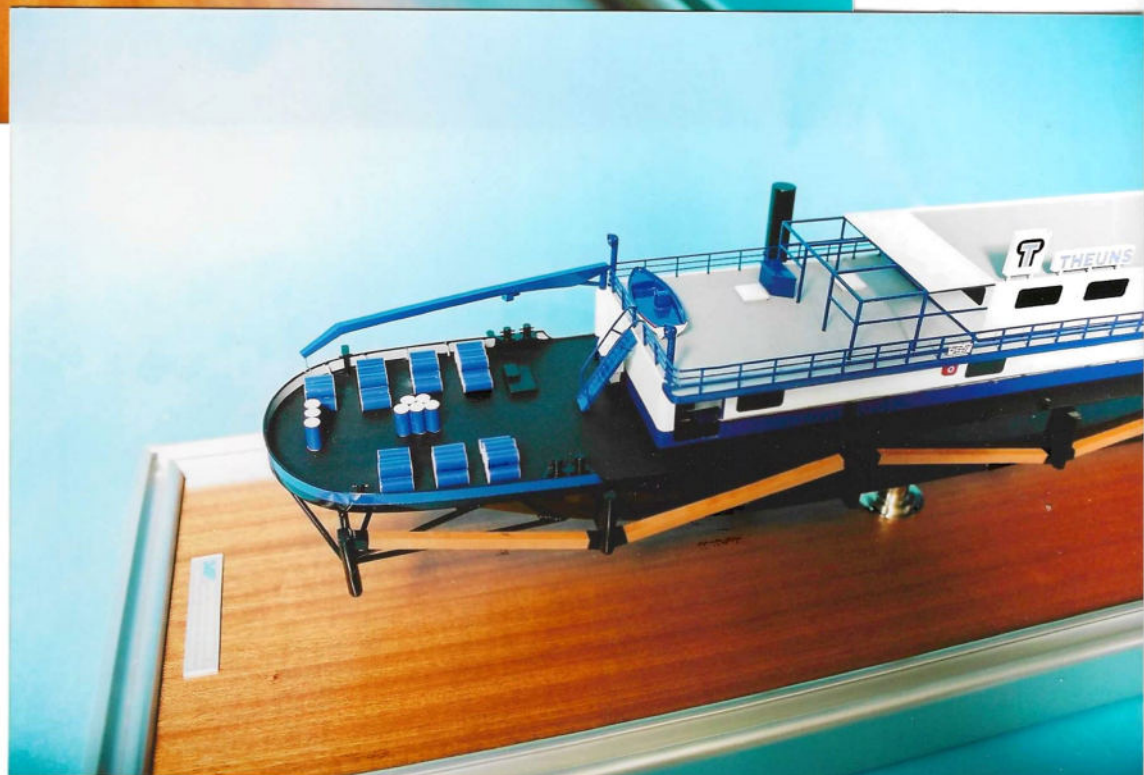

FIWADO
Bunkerschip
"THEUNS"
schaal 1:100
modell. 95 cm

160 uur.
30/9/02

Fiwado Zwijndrecht
Bunkerstation
L. 95,00 x Br. 14,00 x D. 2,50
Gebouwd bij : Scheepswerf Kooiman
Bouwjaar 2002

FIWADO

FINA 42

THEUNS

18100

Bunkerschip

25/6/03

196 uur.

FINA 42
Bunkerstation THEUNS
L. 72.94 x Br. 9.05 x D. 2.10
omgebouwd als bunkerschip bij
Scheepswerf Kooiman in 1969
in gebruik t/m 2002

PS MARINE
GASTANKER
VOOR TINN
11/11/06
1:500
34 cm