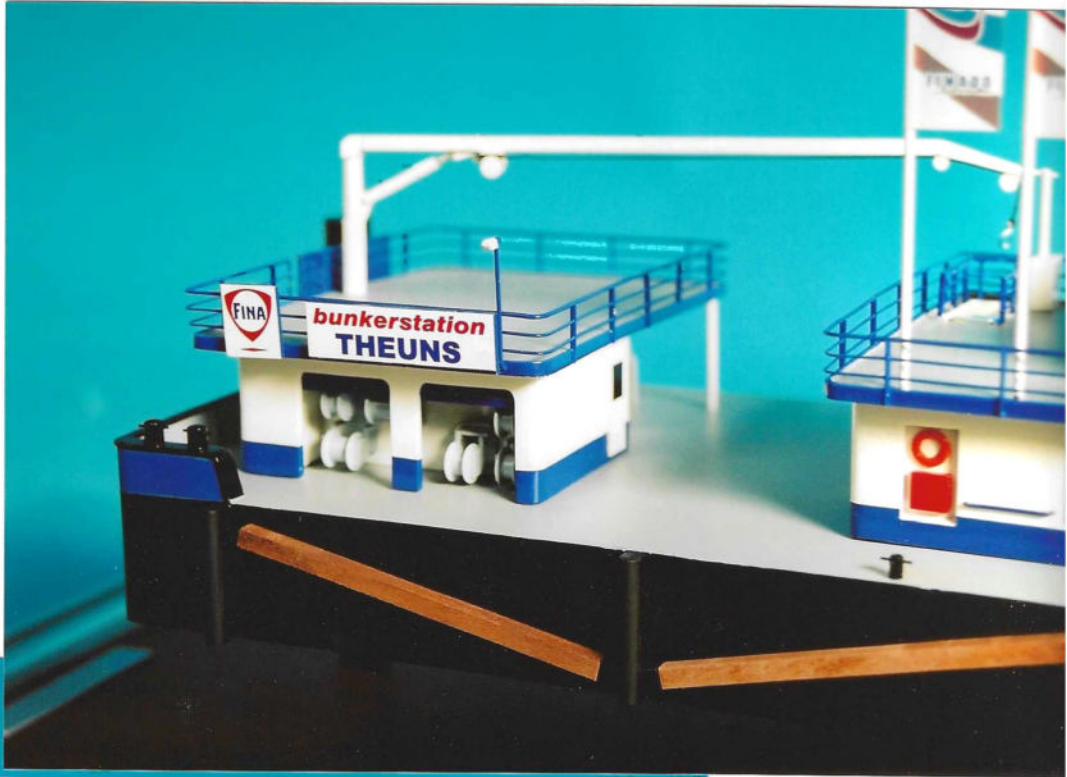

FIWADO
Bunkerschip
"THEUNS"
schaal 1:100
modell. 95 cm

160 uur.
30/9/02

Fiwado Zwijndrecht
Bunkerstation
L. 95,00 x Br. 14,00 x D. 2,50
Gebouwd bij : Scheepswerf Kooiman
Bouwjaar 2002

FIWADO

FINA 42

THEUNS

18100

Bunkerschip

25/6/03

196 uur.

FINA 42
Bunkerstation THEUNS
L. 72.94 x Br. 9.05 x D. 2.10
omgebouwd als bunkerschip bij
Scheepswerf Kooiman in 1969
in gebruik t/m 2002

PS MARINE
GASTANKER
VOOR TINN
11/11/06
1:500
34 cm