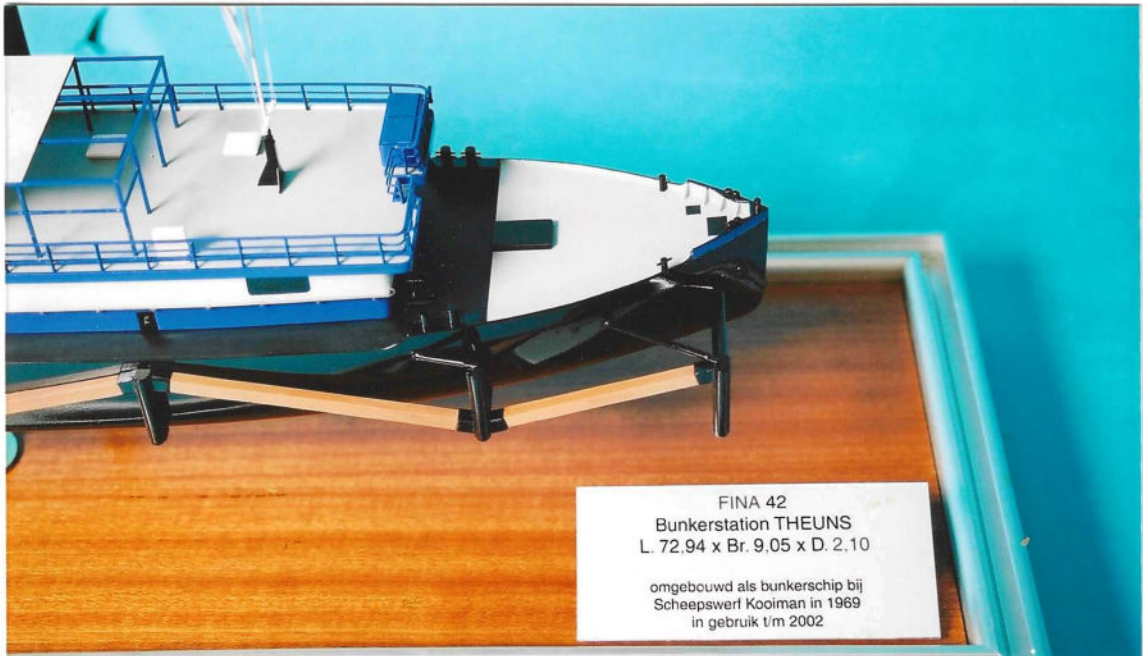

FIWADO
Bunkerschip
"THEUNS"
schaal 1:100
modell. 95 cm

160 uur.
30/9/02

Fiwado Zwijndrecht
Bunkerstation
L. 95,00 x Br. 14,00 x D. 2,50
Gebouwd bij : Scheepswerf Kooiman
Bouwjaar 2002

FIWADO

FINA 42

THEUNS

18100

Bunkerschip

25/6/03

196 uur.

FINA 42
Bunkerstation THEUNS
L. 72.94 x Br. 9.05 x D. 2.10
omgebouwd als bunkerschip bij
Scheepswerf Kooiman in 1969
in gebruik t/m 2002

PS MARINE
GASTANKER
VOOR TINN
11/11/06
1:500
34 cm