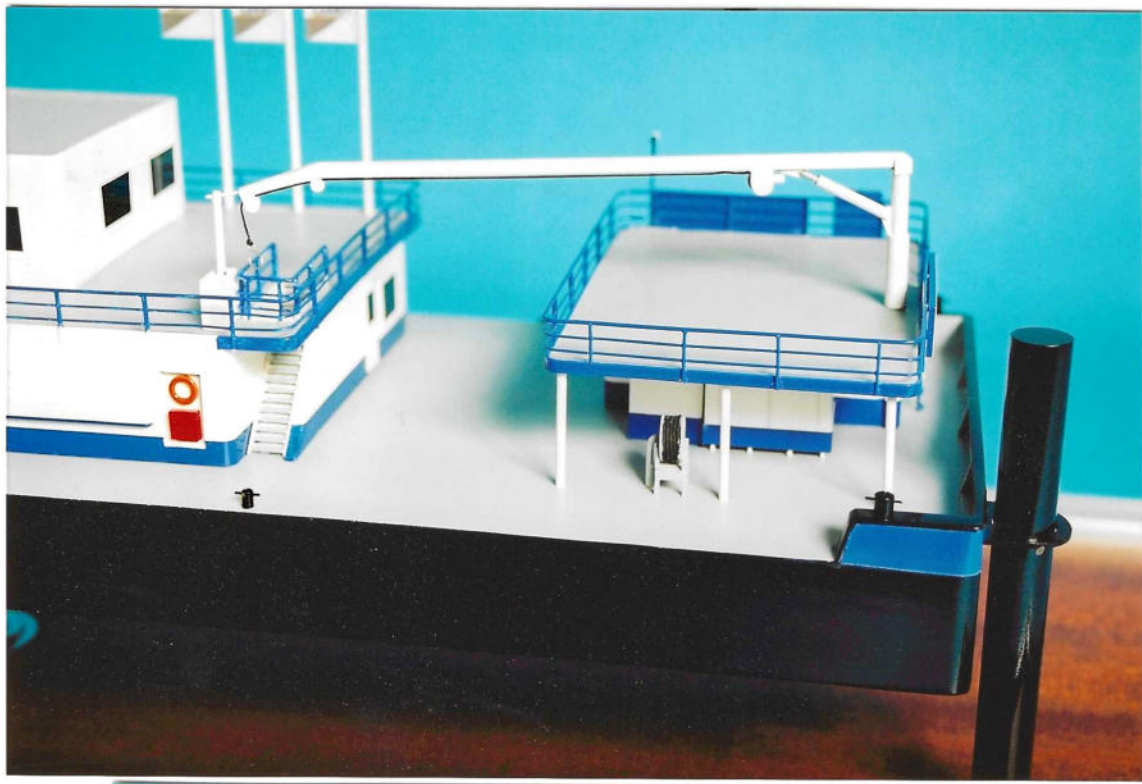

FIWADO
Bunkerschip
"THEUNS"
schaal 1:100
modell. 95 cm

160 uur.
30/9/02

Fiwado Zwijndrecht
Bunkerstation
L. 95,00 x Br. 14,00 x D. 2,50
Gebouwd bij : Scheepswerf Kooiman
Bouwjaar 2002

FIWADO

FINA 42

THEUNS

18100

Bunkerschip

25/6/03

196 uur.

FINA 42
Bunkerstation THEUNS
L. 72.94 x Br. 9.05 x D. 2.10
omgebouwd als bunkerschip bij
Scheepswerf Kooiman in 1969
in gebruik t/m 2002

PS MARINE
GASTANKER
VOOR TINN
11/11/06
1:500
34 cm