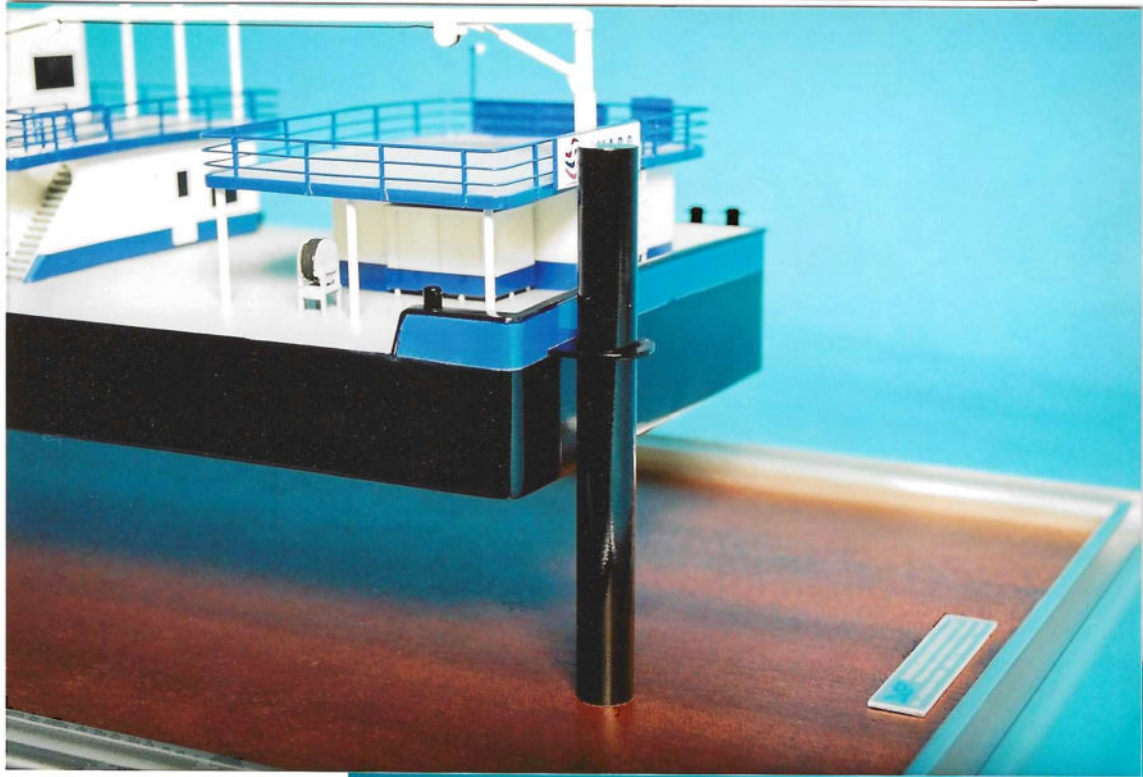

FIWADO
Bunkerschip
"THEUNS"
schaal 1:100
modell. 95 cm

160 uur.
30/9/02

Fiwado Zwijndrecht
Bunkerstation
L. 95,00 x Br. 14,00 x D. 2,50
Gebouwd bij : Scheepswerf Kooiman
Bouwjaar 2002

FIWADO

FINA 42

THEUNS

18100

Bunkerschip

25/6/03

196 uur.

FINA 42
Bunkerstation THEUNS
L. 72.94 x Br. 9.05 x D. 2.10
omgebouwd als bunkerschip bij
Scheepswerf Kooiman in 1969
in gebruik t/m 2002

PS MARINE
GASTANKER
VOOR TINN
11/11/06
1:500
34 cm