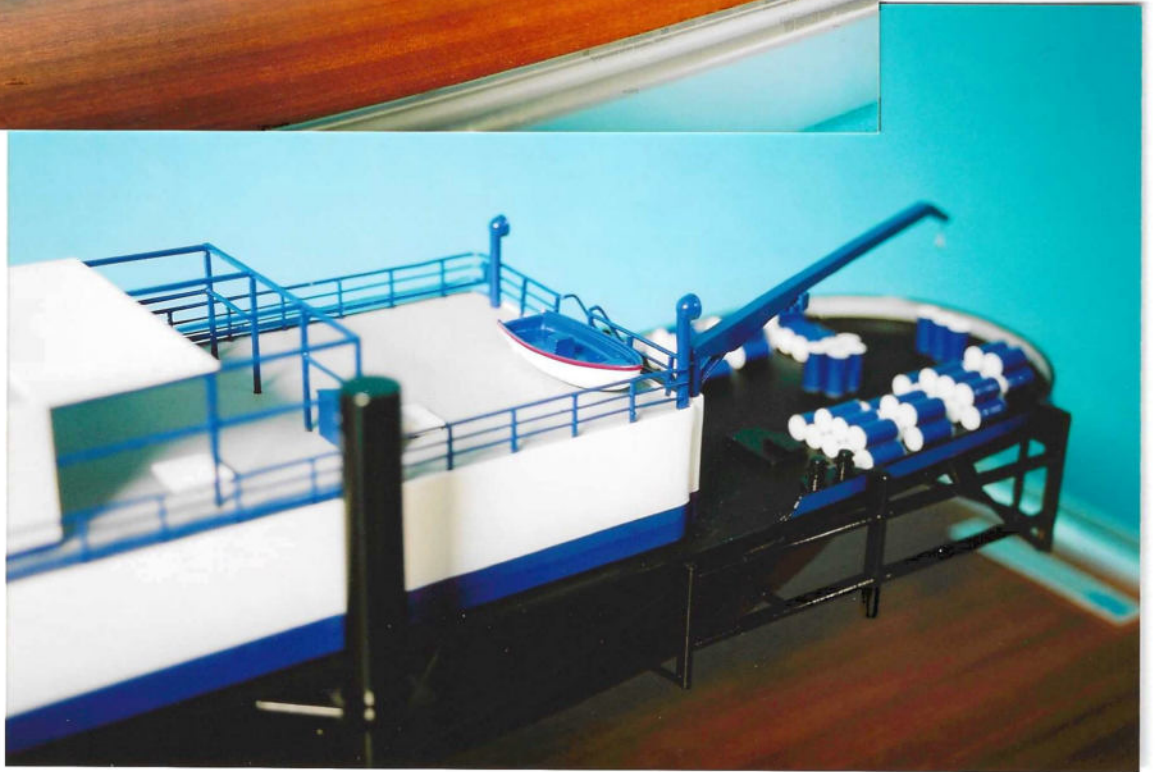

FIWADO
Bunkerschip
"THEUNS"
schaal 1:100
modell. 95 cm

160 uur.
30/9/02

Fiwado Zwijndrecht
Bunkerstation
L. 95,00 x Br. 14,00 x D. 2,50
Gebouwd bij : Scheepswerf Kooiman
Bouwjaar 2002

FIWADO

FINA 42

THEUNS

18100

Bunkerschip

25/6/03

196 uur.

FINA 42
Bunkerstation THEUNS
L. 72.94 x Br. 9.05 x D. 2.10
omgebouwd als bunkerschip bij
Scheepswerf Kooiman in 1969
in gebruik t/m 2002

PS MARINE
GASTANKER
VOOR TINN
11/11/06
1:500
34 cm