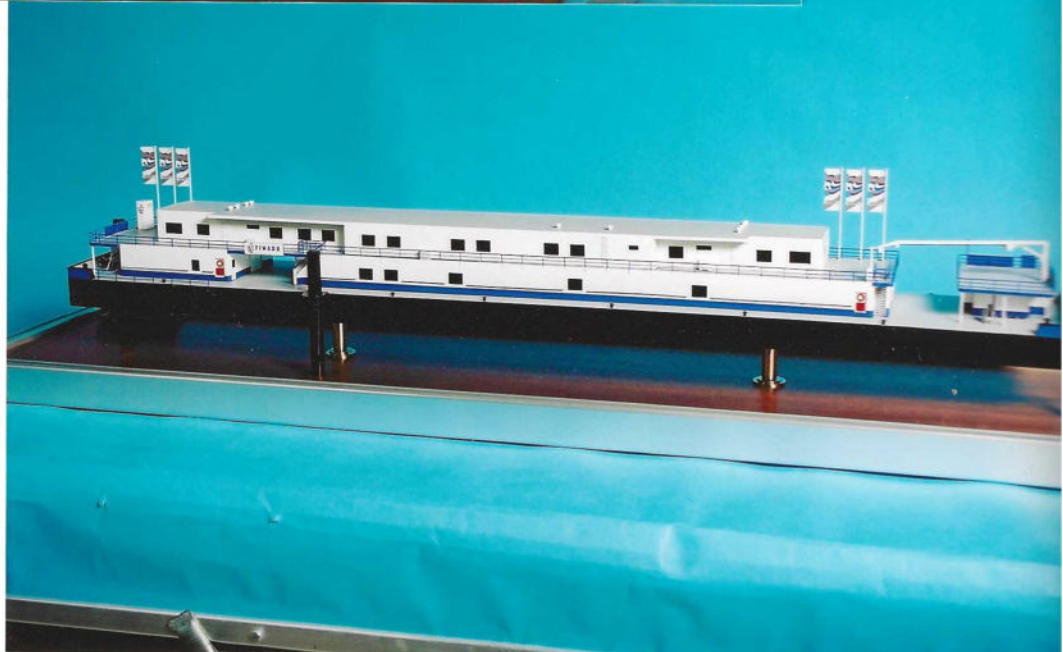

FIWADO
Bunkerschip
"THEUNS"
schaal 1:100
modell. 95 cm

160 uur.
30/9/02

Fiwado Zwijndrecht
Bunkerstation
L. 95,00 x Br. 14,00 x D. 2,50
Gebouwd bij : Scheepswerf Kooiman
Bouwjaar 2002

FIWADO

FINA 42

THEUNS

18100

Bunkerschip

25/6/03

196 uur.

FINA 42
Bunkerstation THEUNS
L. 72.94 x Br. 9.05 x D. 2.10
omgebouwd als bunkerschip bij
Scheepswerf Kooiman in 1969
in gebruik t/m 2002

PS MARINE
GASTANKER
VOOR TINN
11/11/06
1:500
34 cm