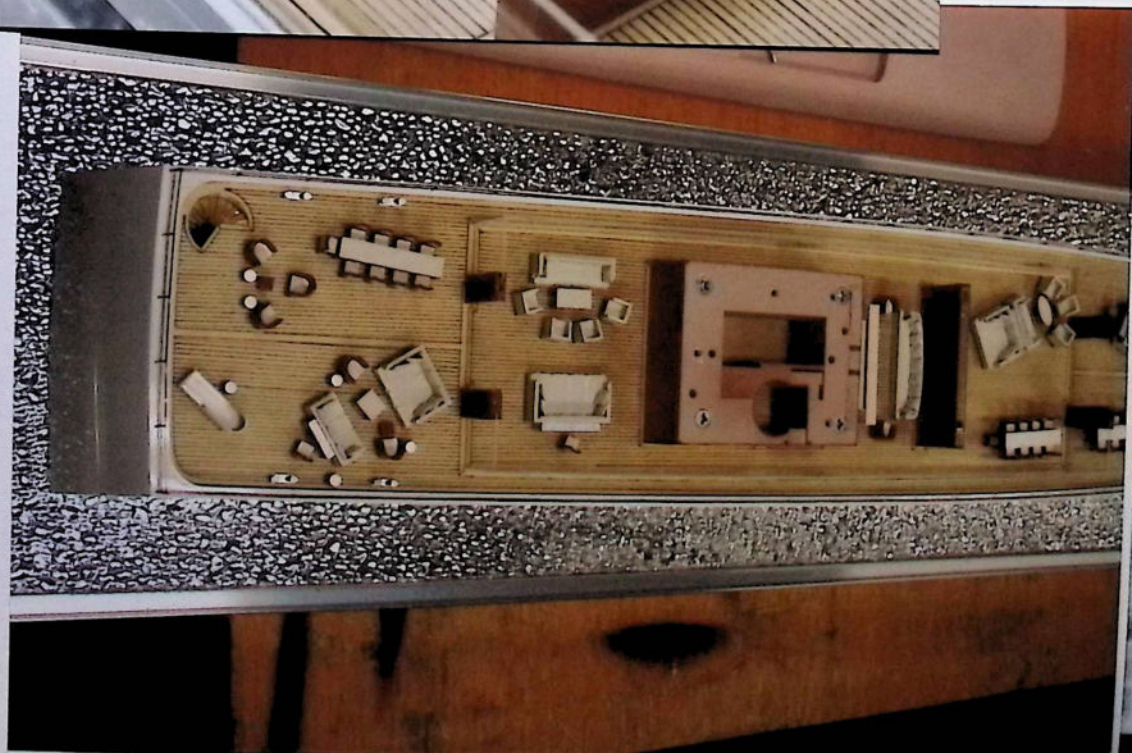

koos 5-1-2010  
2769 Eidschaart  
van Lent.  
1:100

AQUA 22/1/2010

Tauvo Leadship.

1:100

78 cm.

242 mm.

+ fr.

EXTRA.  
R.V.S. tape.