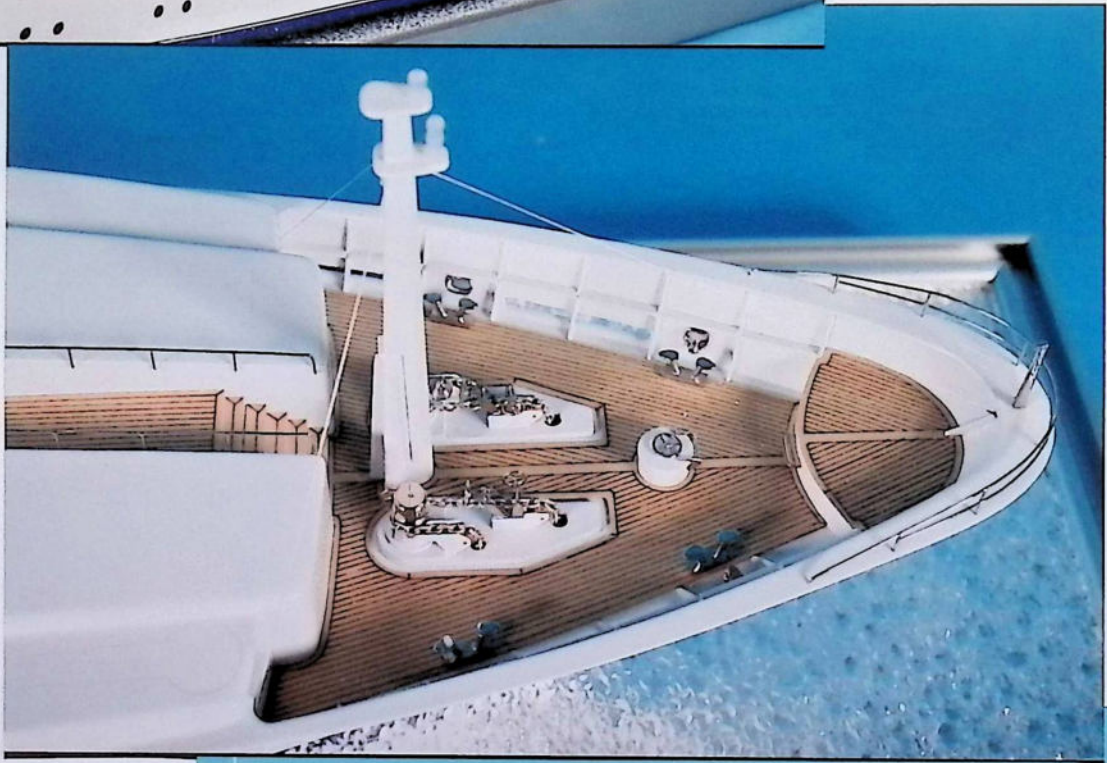

koos 5-1-2010  
2769 Eidschaart  
van Lent.  
1:100

AQUA 22/1/2010

Tauvo Leadship.

1:100

78 cm.

242 mm.

+ fr.

EXTRA.  
R.V.S. tape.

3,  
G.J. BAKKER  
43 m. 1:100  
School 1:100  
1 besteld.  
2 reserve  
tst. 715 w  
+ fr.

3/6/2010

VAN LENT  
PARAFFIN  
1:60

2x

Length 100 cm

800 usd toz.  
+ fr.

30/6/2010

AQUA II

Leadship.

Tauwo

1:100

78 cm.

170 mm  
+ 8.

WISSELBARE  
ANTENNE  
LOKATIES

ACHTER P41  
9EW12197

Rooster  
Langs24