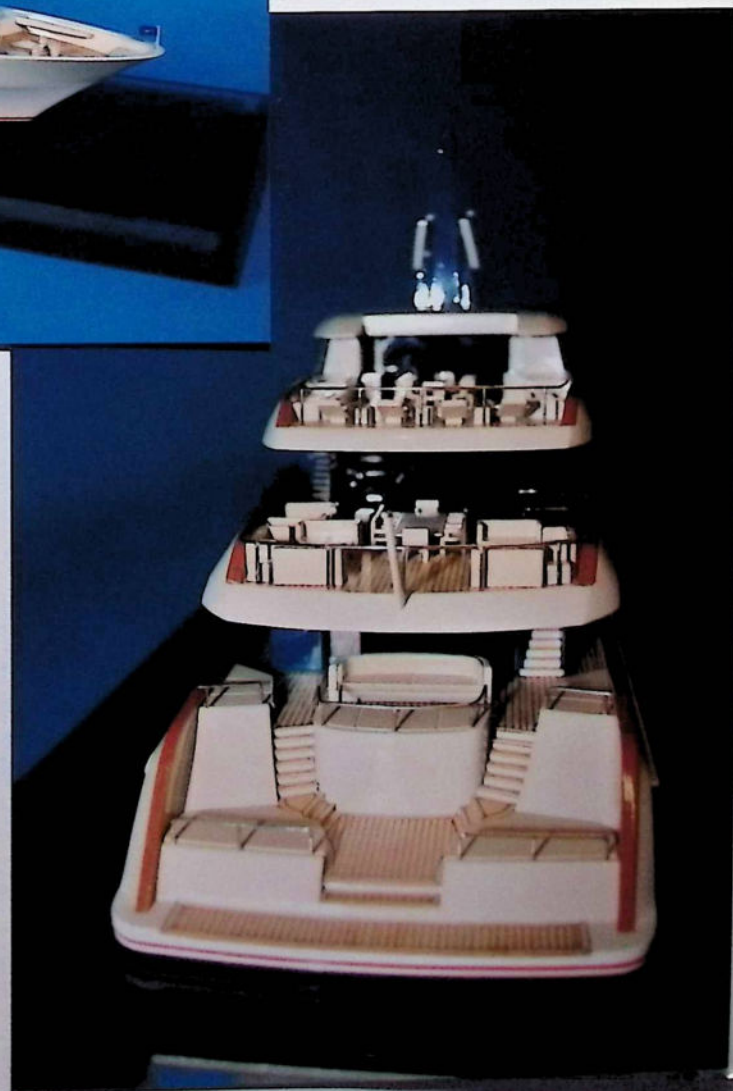

koos 5-1-2010  
2769 Eidschaart  
van Lent.  
1:100

AQUA 22/1/2010

Tauvo Leadship.

1:100

78 cm.

242 mm.

+ fr.

EXTRA.  
R.V.S. tape.

1:65

98 cm.

357 mm.  
+ fin.

888 28/10  
2010

v. Lent.

2x 1:100

105 cm.

6. 888 uur  
+ fr.