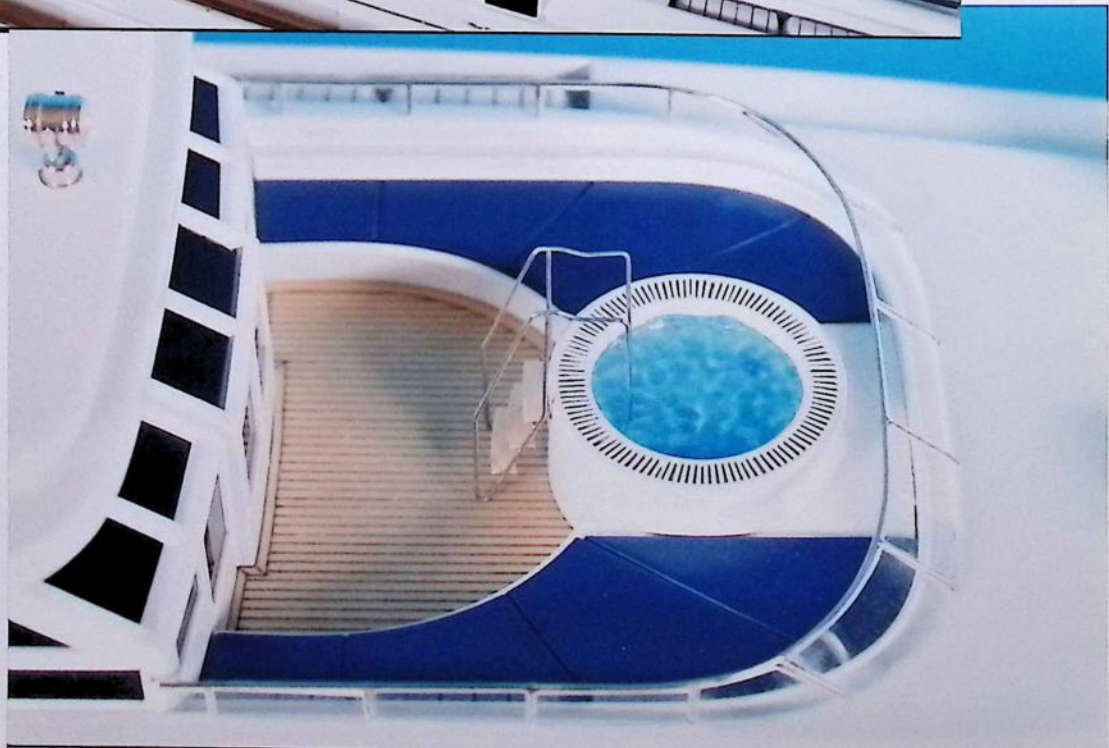

3,  
G.J. BAKKER  
43 m. 1:100  
School 1:100  
1 besteld.  
2 reserve  
tst. 715 w  
+ fr.

3/6/2010

VAN LENT  
PARAFFIN  
1:60

2x

Length 100 cm

800 usd toz.  
+ fr.

30/6/2010

AQUA II