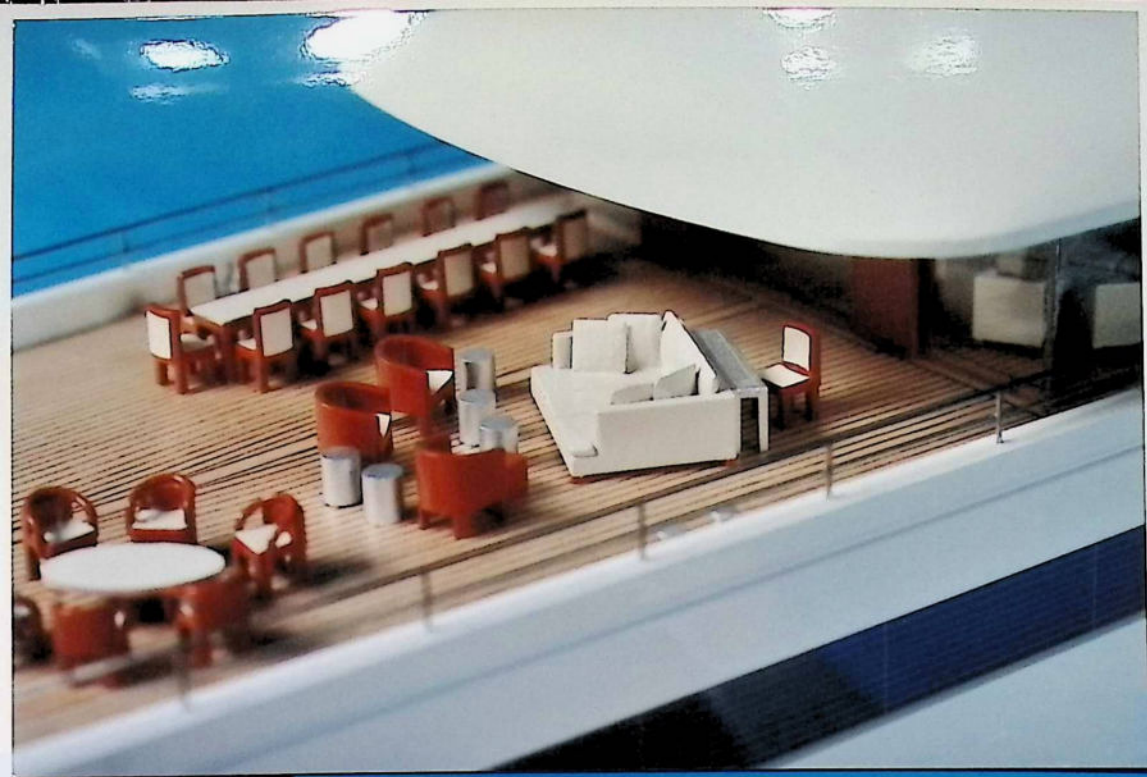

koos 5-1-2010  
2769 Eidschaart  
van Lent.  
1:100

AQUA 22/1/2010

Tauvo Leadship.

1:100

78 cm.

242 mm.

+ fr.

EXTRA.  
R.V.S. tape.