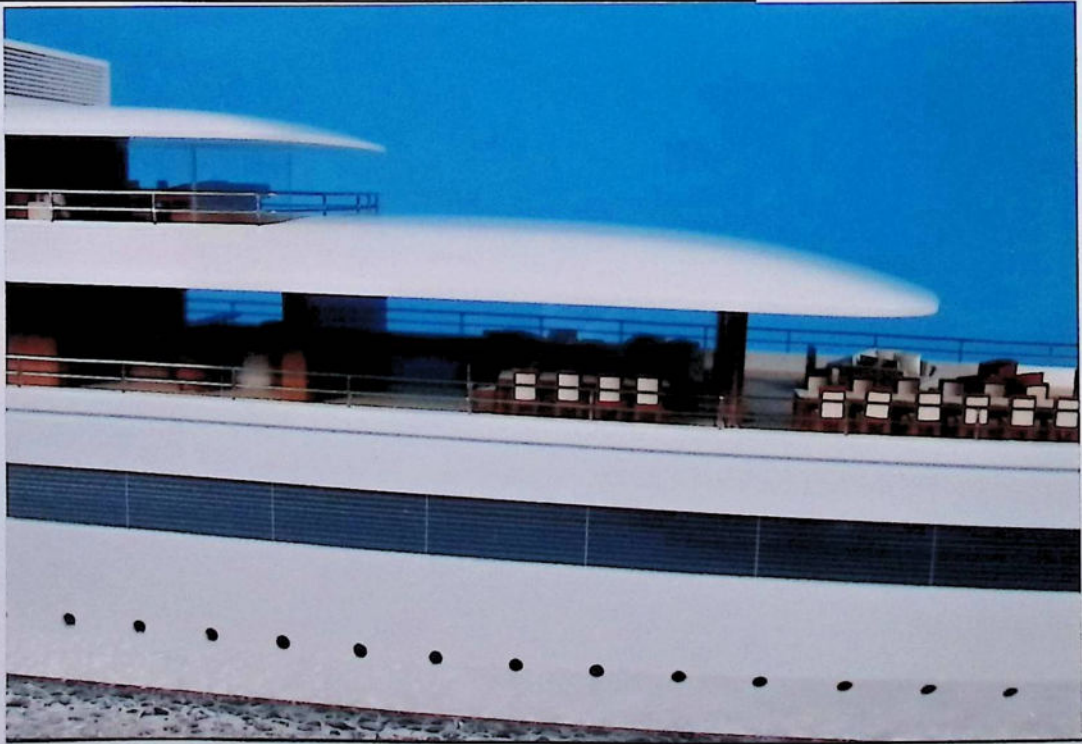

koos 5-1-2010  
2769 Eidschaart  
van Lent.  
1:100

AQUA 22/1/2010

Tauvo Leadship.

1:100

78 cm.

242 mm.

+ fr.

EXTRA.  
R.V.S. tape.