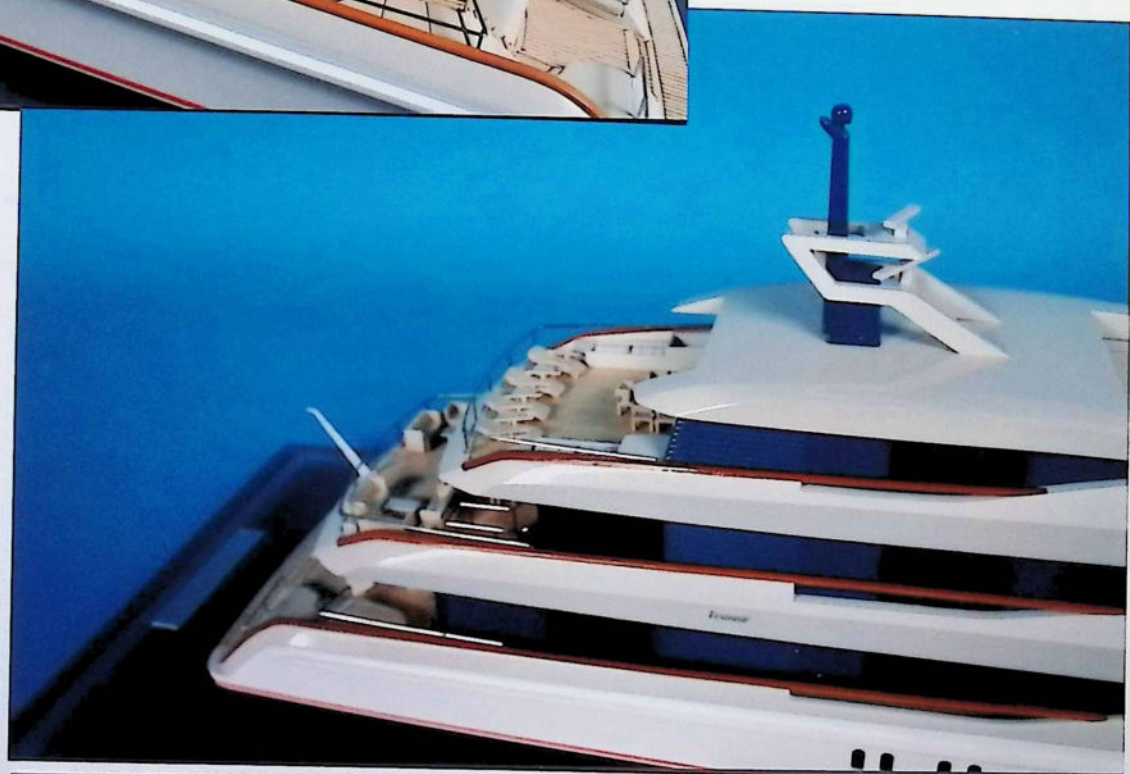

koos 5-1-2010  
2769 Eidschaart  
van Lent.  
1:100

AQUA 22/1/2010

Tauvo Leadship.

1:100

78 cm.

242 mm.

+ fr.

EXTRA.  
R.V.S. tape.