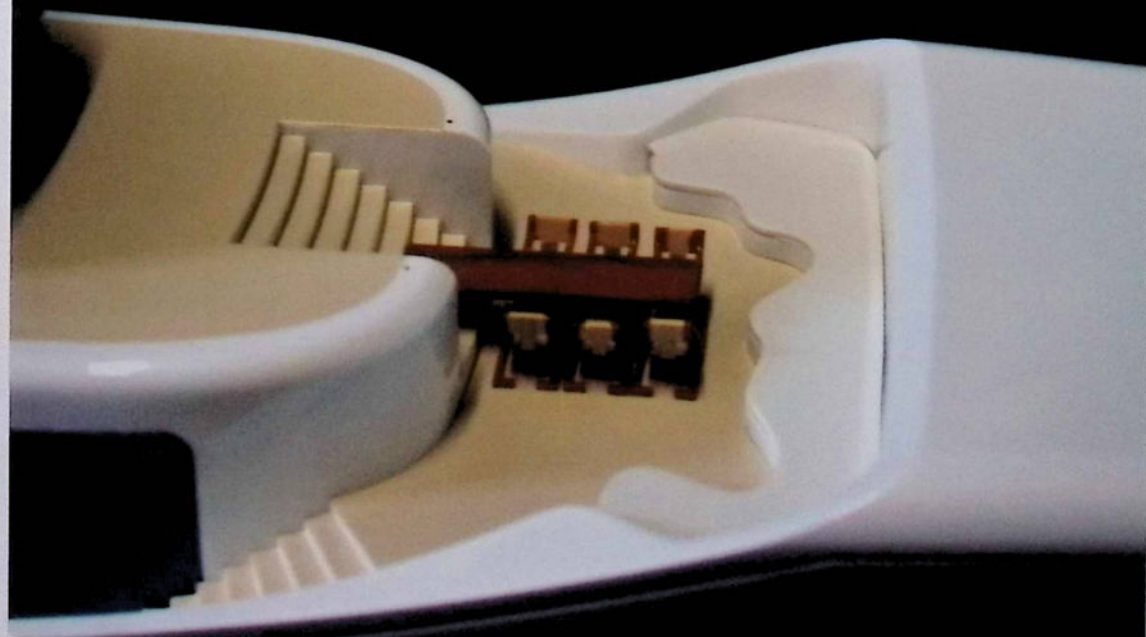

1:65

98 cm.

357 mm.  
+ fin.

888 28/10  
2010

v. Lent.

2x 1:100

105 cm.

6. 888 uur  
+ fr.