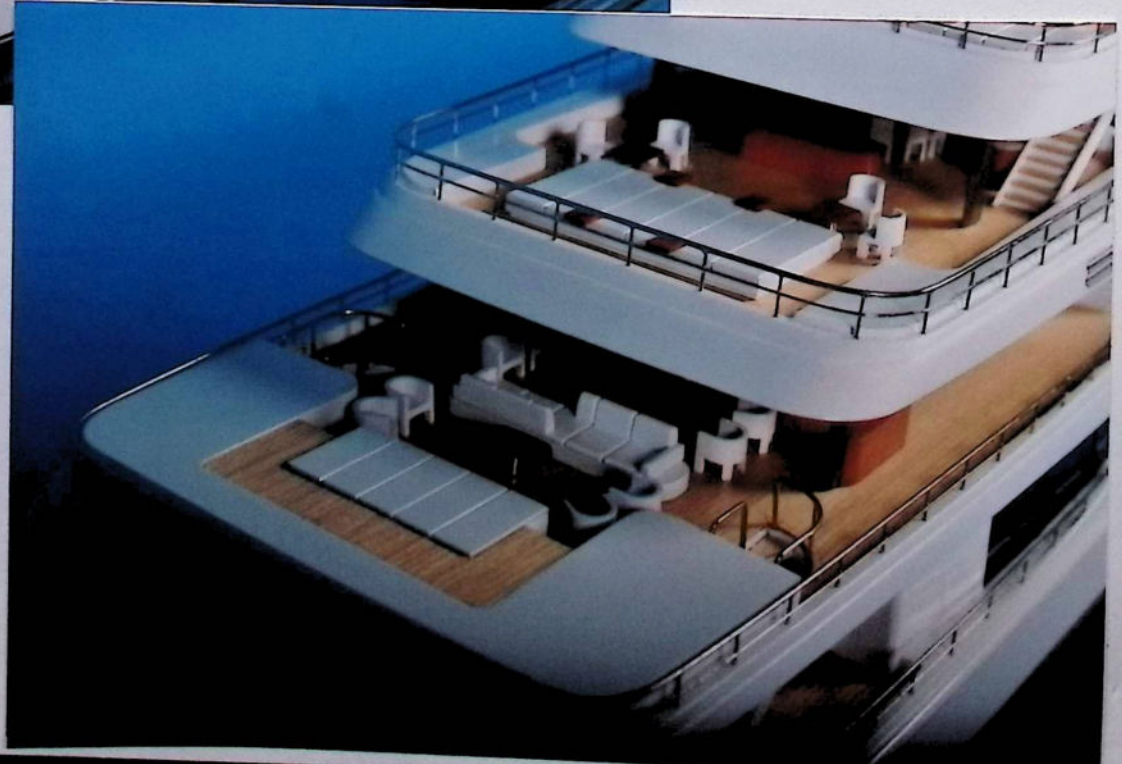

GRONDPLAAT  
IDEE KOOS.

ONDERPLAAT R.V.S.

SERENA

1:40

L. VRIES - MAKROM

960 uur

7 model 57 cm

10-11-2010