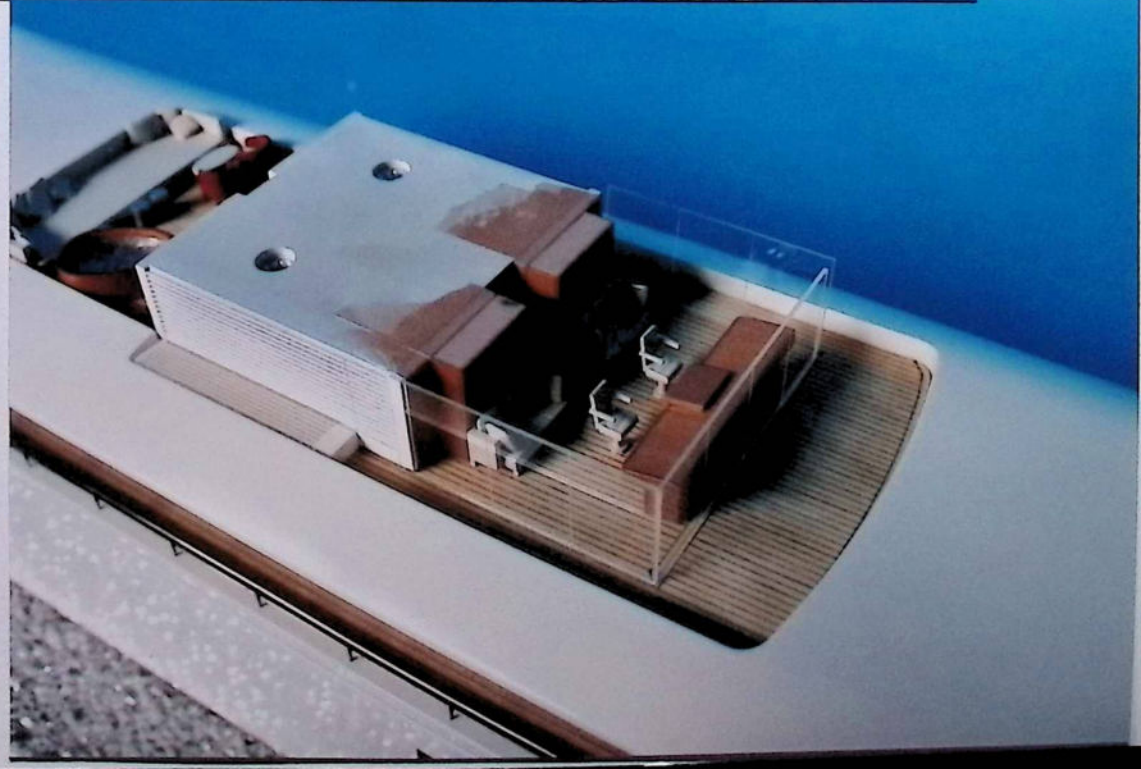

koos 5-1-2010  
2769 Eidschaart  
van Lent.  
1:100

AQUA 22/1/2010

Tauvo Leadship.

1:100

78 cm.

242 mm.

+ fr.

EXTRA.  
R.V.S. tape.