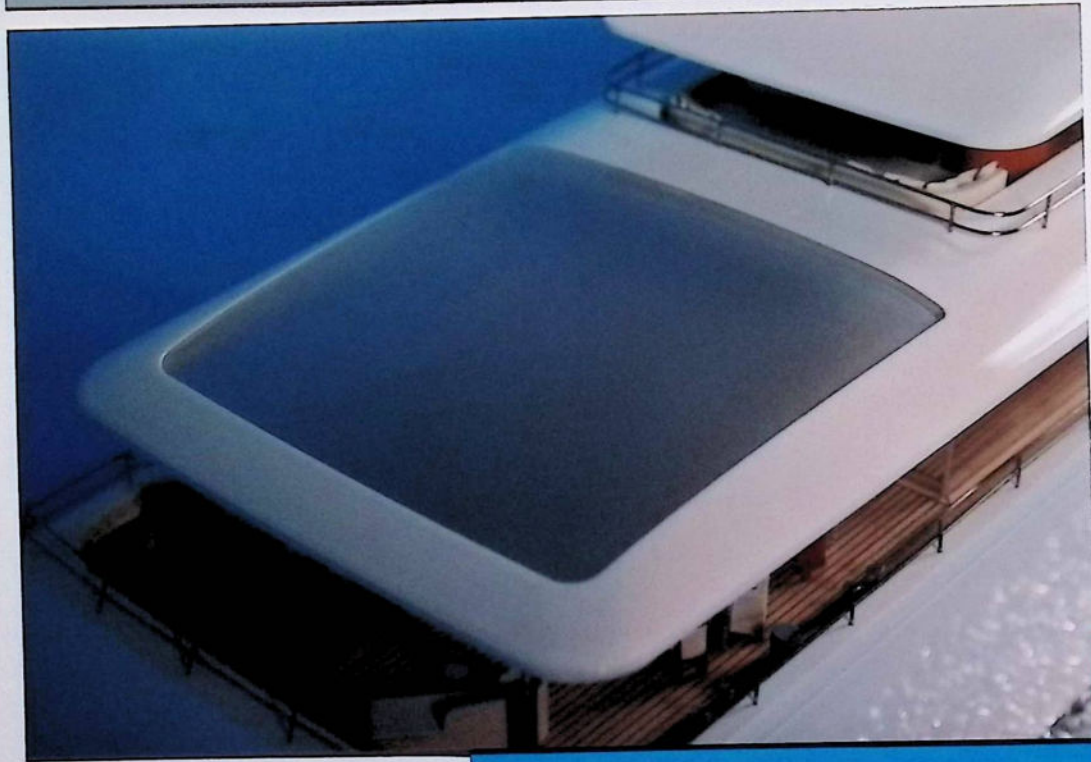

koos 5-1-2010  
2769 Eidschaart  
van Lent.  
1:100

AQUA 22/1/2010

Tauvo Leadship.

1:100

78 cm.

242 mm.

+ fr.

EXTRA.  
R.V.S. tape.