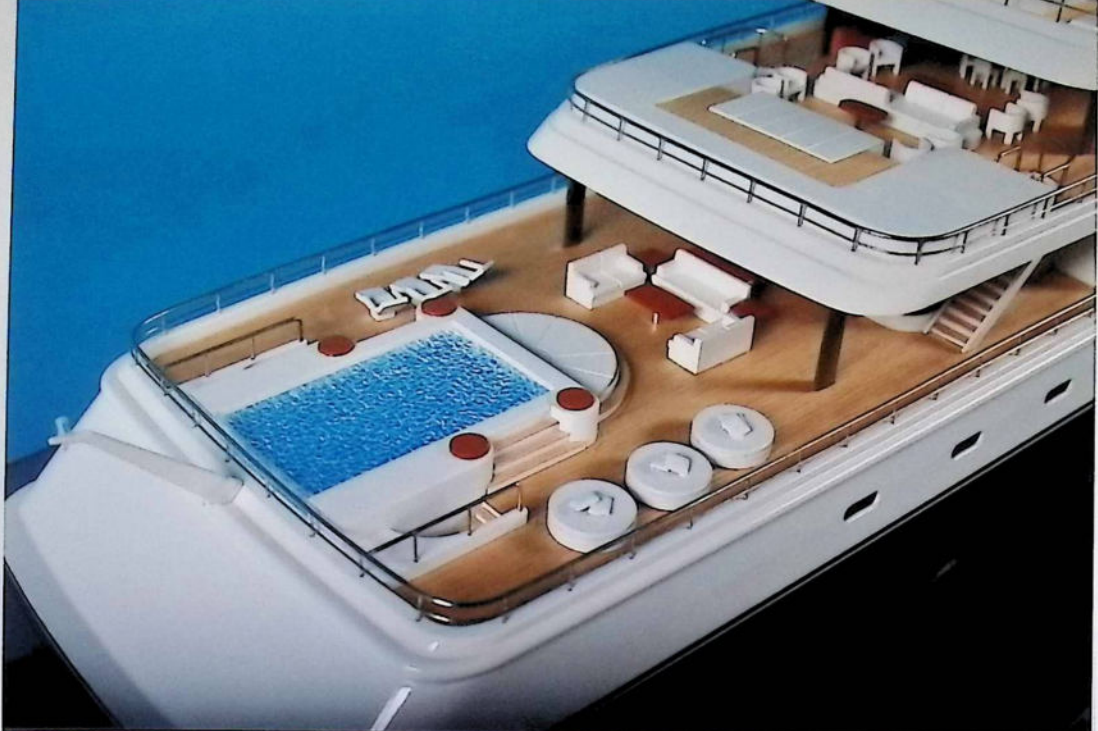

GRONDPLAAT  
IDEE KOOS.

ONDERPLAAT R.V.S.

SERENA

1:40

L. VRIES - MAKROM

960 uur

7 model 57 cm

10-11-2010