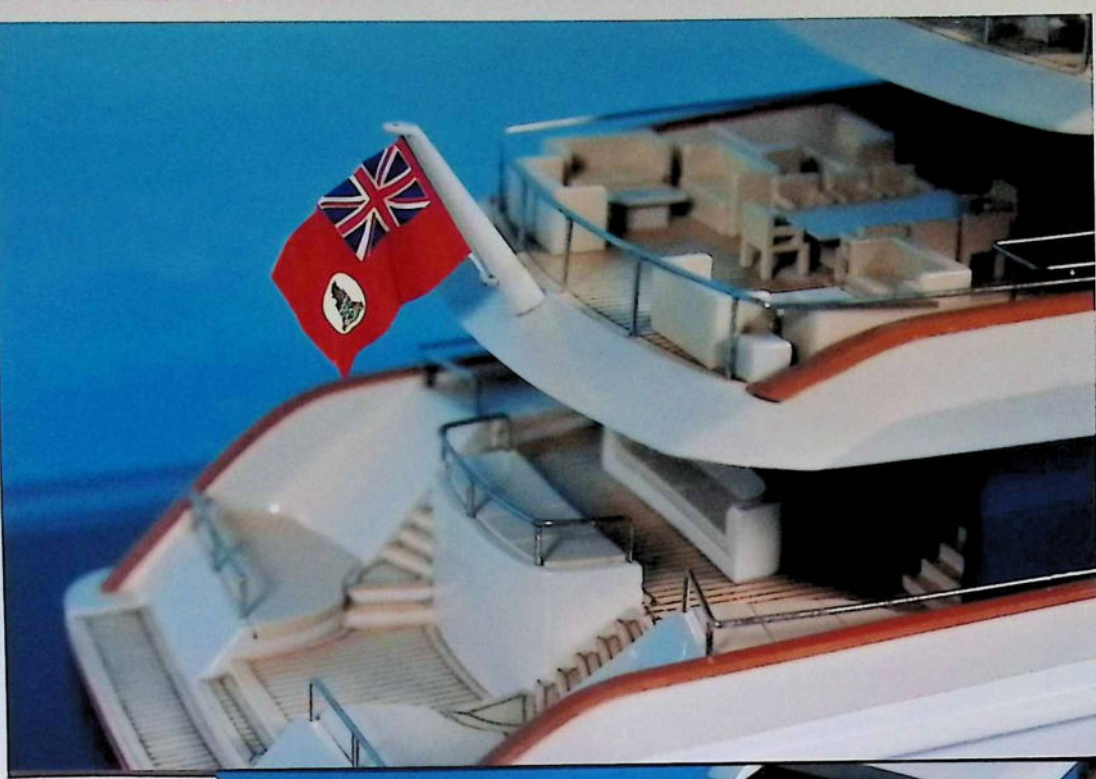

koos 5-1-2010  
2769 Eidschaart  
van Lent.  
1:100

AQUA 22/1/2010

Tauvo Leadship.

1:100

78 cm.

242 mm.

+ fr.

EXTRA.  
R.V.S. tape.