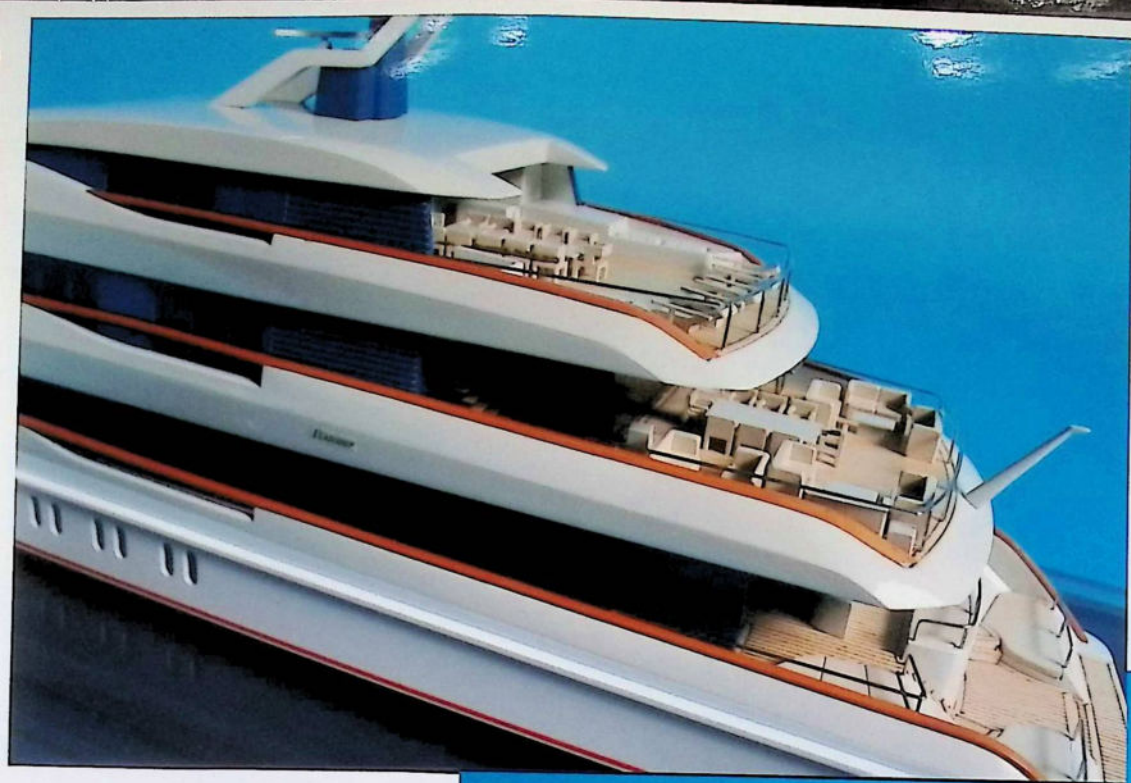

koos 5-1-2010  
2769 Eidschaart  
van Lent.  
1:100

AQUA 22/1/2010

Tauvo Leadship.

1:100

78 cm.

242 mm.

+ fr.

EXTRA.  
R.V.S. tape.