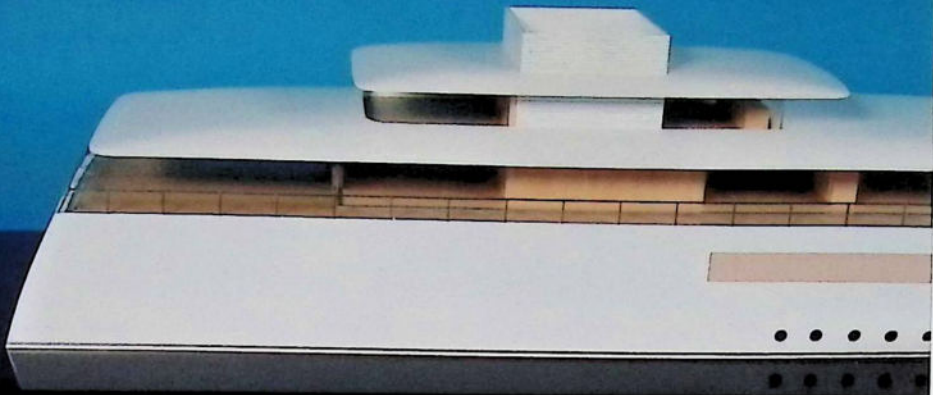

Leadship.

Tauwo

1:100

78 cm.

170 mm  
+ 8.

WISSELBARE  
ANTENNE  
LOKATIES

ACHTER P41  
9EW12197

Rooster  
Langs24