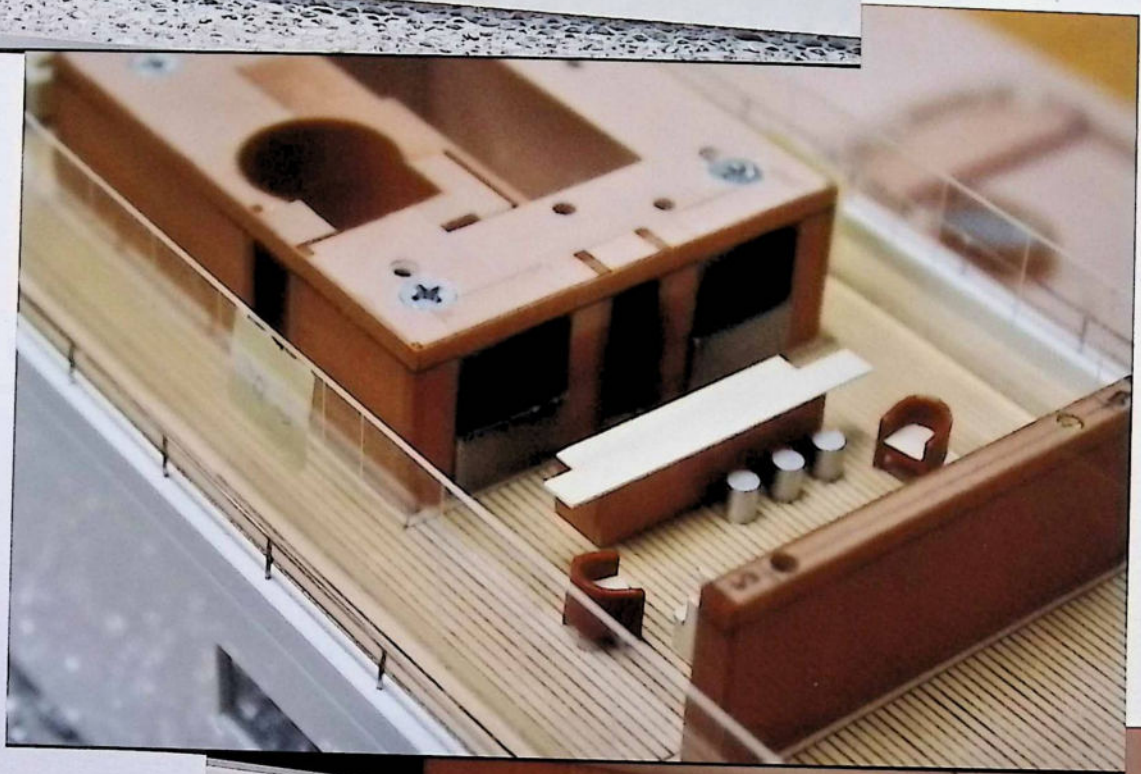

koos 5-1-2010  
2769 Eidschaart  
van Lent.  
1:100

AQUA 22/1/2010

Tauvo Leadship.

1:100

78 cm.

242 mm.

+ fr.

EXTRA.  
R.V.S. tape.