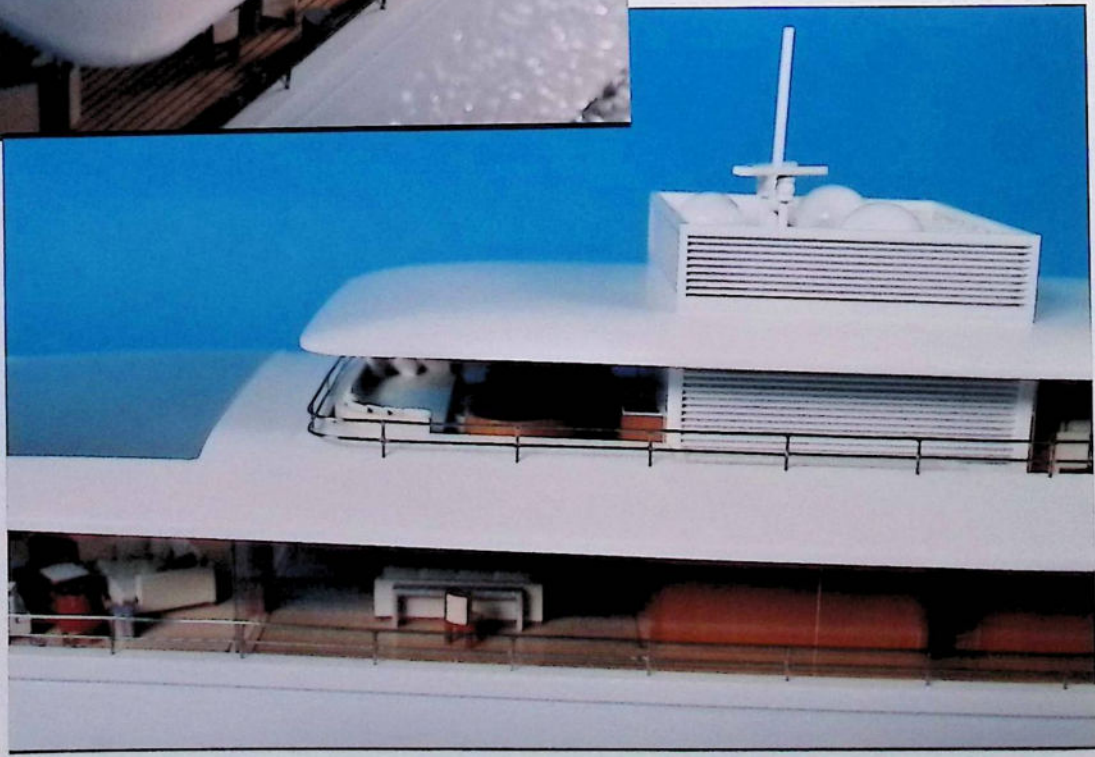

koos 5-1-2010  
2769 Eidschaart  
van Lent.  
1:100

AQUA 22/1/2010

Tauvo Leadship.

1:100

78 cm.

242 mm.

+ fr.

EXTRA.  
R.V.S. tape.