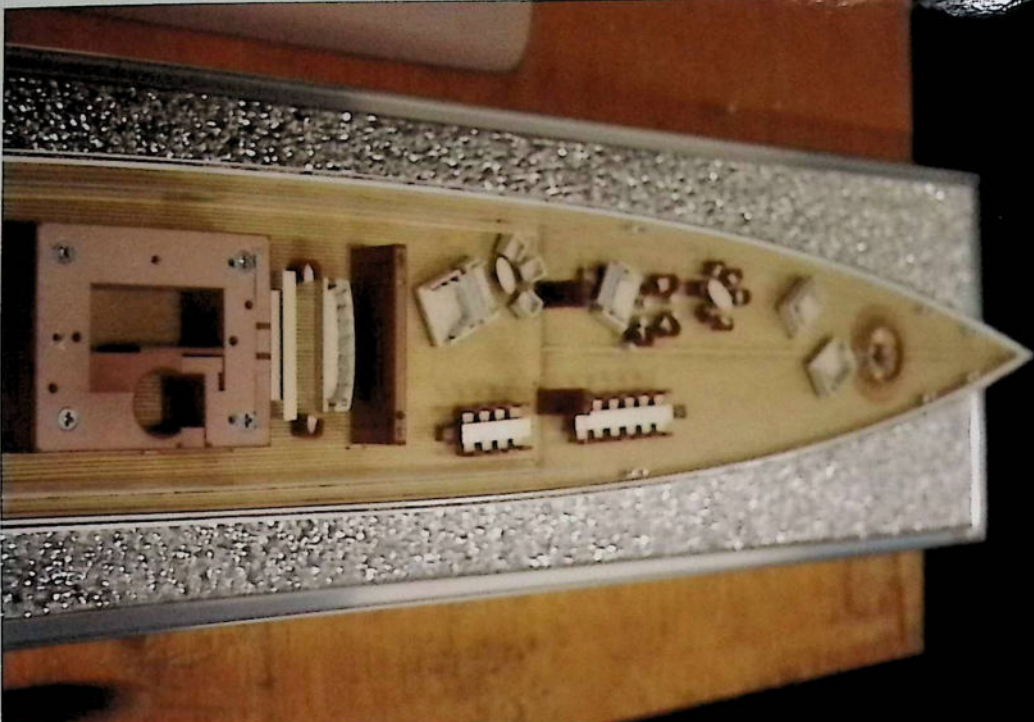

koos 5-1-2010  
2769 Eidschaart  
van Lent.  
1:100

AQUA 22/1/2010

Tauvo Leadship.

1:100

78 cm.

242 mm.

+ fr.

EXTRA.  
R.V.S. tape.

Leadship.

Tauwo

1:100

78 cm.

170 mm  
+ 8.

WISSELBARE  
ANTENNE  
LOKATIES

ACHTER P41  
9EW12197

Rooster  
Langs24