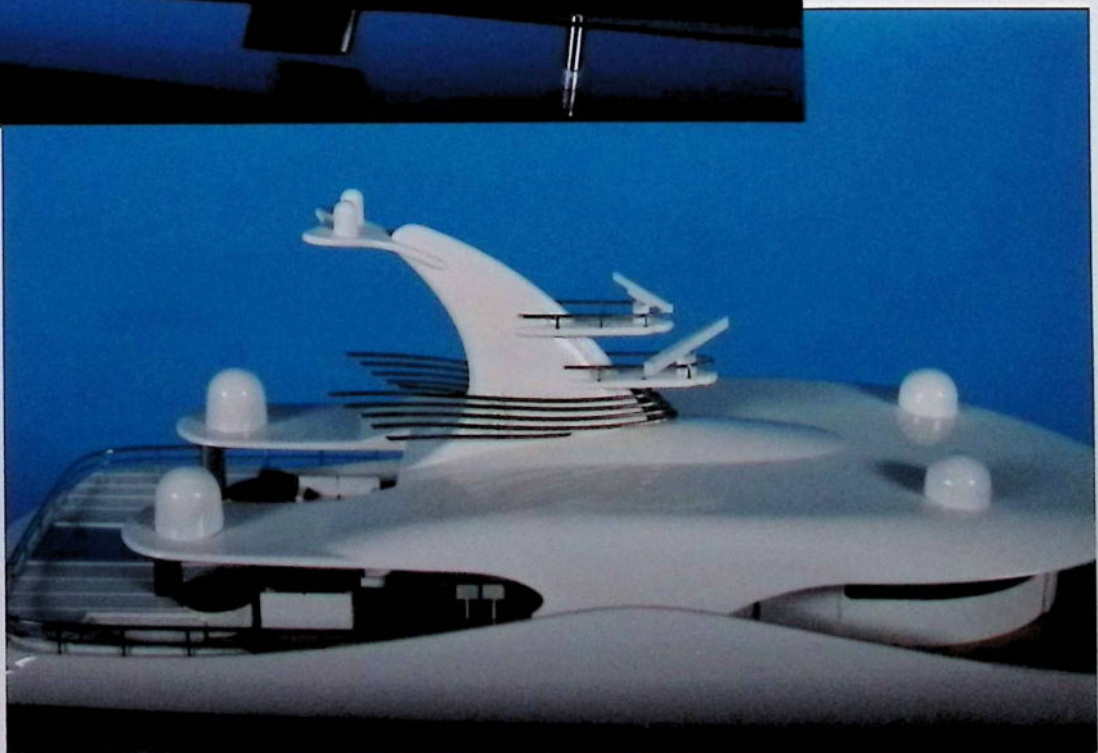

GRONDPLAAT  
IDEE KOOS.

ONDERPLAAT R.V.S.

SERENA

1:40

L. VRIES - MAKROM

960 uur

7 model 57 cm

10-11-2010