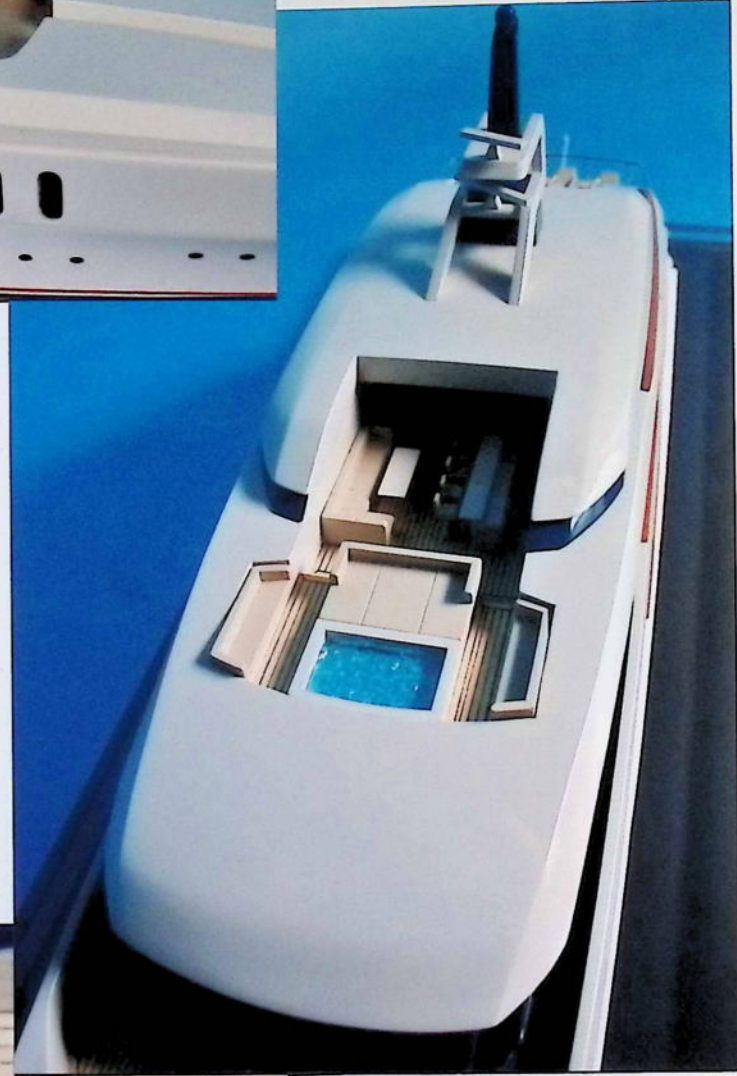

koos 5-1-2010  
2769 Eidschaart  
van Lent.  
1:100

AQUA 22/1/2010

Tauvo Leadship.

1:100

78 cm.

242 mm.

+ fr.

EXTRA.  
R.V.S. tape.

3,  
G.J. BAKKER  
43 m. 1:100  
School 1:100  
1 besteld.  
2 reserve  
tst. 715 w  
+ fr.

3/6/2010

VAN LENT  
PARAFFIN  
1:60

2x

Length 100 cm

800 usd toz.  
+ fr.

30/6/2010

AQUA II

Leadship.

Tauwo

1:100

78 cm.

170 mm  
+ 8.

WISSELBARE  
ANTENNE  
LOKATIES

ACHTER P41  
9EW12197

Rooster  
Langs24